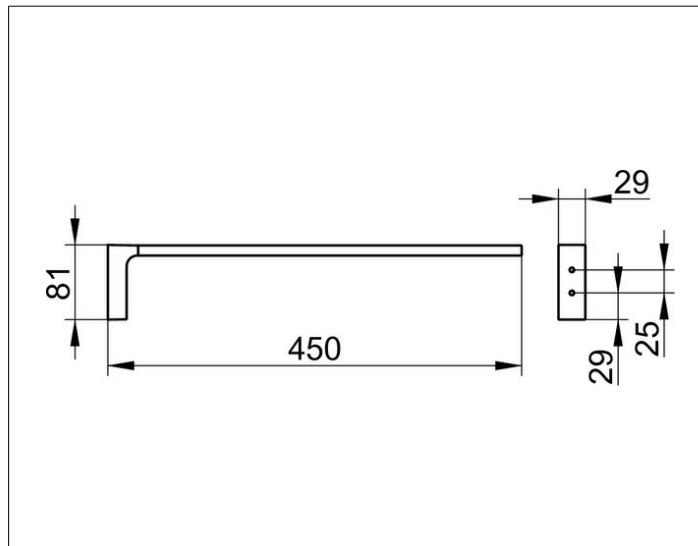

Edition 11

11120010000 Полотенцедержатель

ИЗДЕЛИЕ

ЧЕРТЕЖ

ОПИСАНИЕ ИЗДЕЛИЯ

одинарный, неповоротный

ПОВЕРХНОСТЬ

хром

ГАБАРИТЫ

450 mm