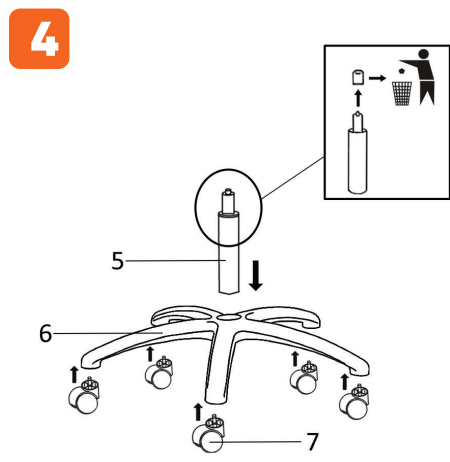

# Chairman 950

**RU** ИНСТРУКЦИЯ ПО СБОРКЕ  
**EN** ASSEMBLY INSTRUCTIONS  
**DE** AUFBAUANLEITUNG  
**FR** INSTRUCTIONS DE MONTAGE  
**IT** MANUALE D'USO  
**ES** INSTRUCCIONES DE MONTAJE  
**CS** NÁVOD K MONTÁŽI  
**KK** ЖИНАУ ЖӨНІНДЕГІ НҰСҚАУЛЫҚ

**STEP 1**  
 ↓  
**STEP 2**

5 fixed positions

max  
120kg

**CHAIRMAN**  
ПОМОГАЕТ РАБОТАТЬ

- 🌐 [chairman.ru](http://chairman.ru)
- ✉ [info@chairman.ru](mailto:info@chairman.ru)
- 📷 [instagram.com/chairman\\_chairs](https://www.instagram.com/chairman_chairs)
- 📺 [vk.com/chairman\\_chairs](https://vk.com/chairman_chairs)
- 📱 [@chairs.chairman](https://www.facebook.com/@chairs.chairman)