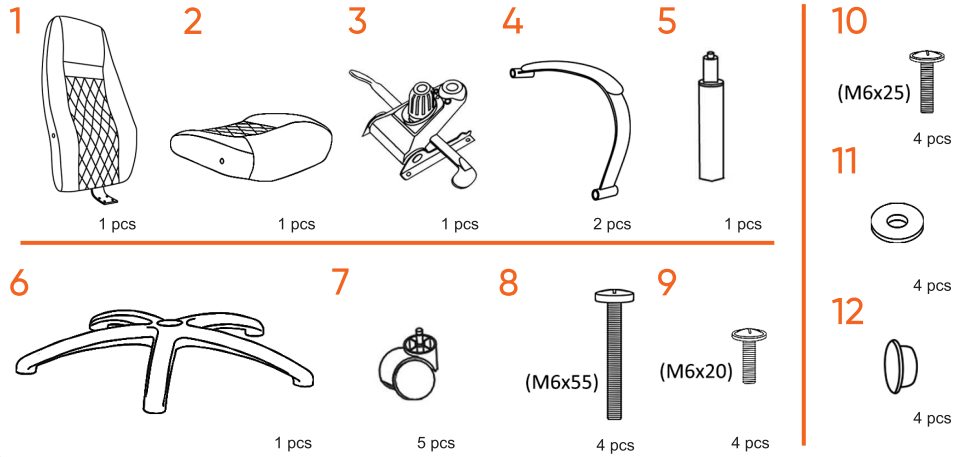

# Chairman 950

**RU** ИНСТРУКЦИЯ ПО СБОРКЕ  
**EN** ASSEMBLY INSTRUCTIONS  
**DE** AUFBAUANLEITUNG  
**FR** INSTRUCTIONS DE MONTAGE  
**IT** MANUALE D'USO  
**ES** INSTRUCCIONES DE MONTAJE  
**CS** NÁVOD K MONTÁŽI  
**KK** ЖИНАУ ЖӨНІНДЕГІ НҰСҚАУЛЫҚ

**STEP 1**  
 ↓  
**STEP 2**

5 fixed positions

max  
120kg

**CHAIRMAN**  
ПОМОГАЕТ РАБОТАТЬ

- 🌐 [chairman.ru](http://chairman.ru)
- ✉ [info@chairman.ru](mailto:info@chairman.ru)
- 📷 [instagram.com/chairman\\_chairs](https://www.instagram.com/chairman_chairs)
- 📺 [vk.com/chairman\\_chairs](https://vk.com/chairman_chairs)
- 📱 [@chairs.chairman](https://www.facebook.com/@chairs.chairman)