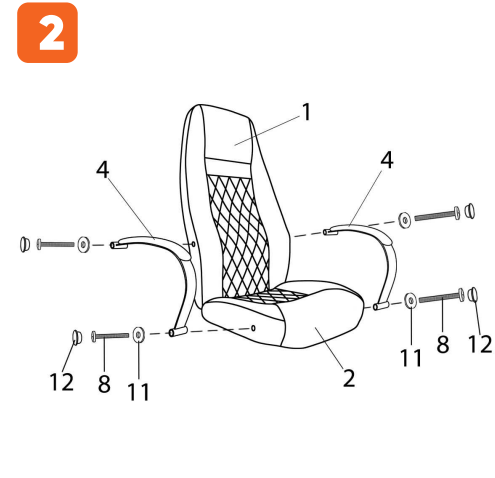

# Chairman 950

**RU** ИНСТРУКЦИЯ ПО СБОРКЕ  
**EN** ASSEMBLY INSTRUCTIONS  
**DE** AUFBAUANLEITUNG  
**FR** INSTRUCTIONS DE MONTAGE  
**IT** MANUALE D'USO  
**ES** INSTRUCCIONES DE MONTAJE  
**CS** NÁVOD K MONTÁŽI  
**KK** ЖИНАУ ЖӨНІНДЕГІ НҰСҚАУЛЫҚ

**STEP 1**  
 ↓  
**STEP 2**

5 fixed positions

max  
120kg

**CHAIRMAN**  
ПОМОГАЕТ РАБОТАТЬ

- 🌐 [chairman.ru](http://chairman.ru)
- ✉ [info@chairman.ru](mailto:info@chairman.ru)
- 📷 [instagram.com/chairman\\_chairs](https://www.instagram.com/chairman_chairs)
- 📺 [vk.com/chairman\\_chairs](https://vk.com/chairman_chairs)
- 📱 [@chairs.chairman](https://www.facebook.com/@chairs.chairman)