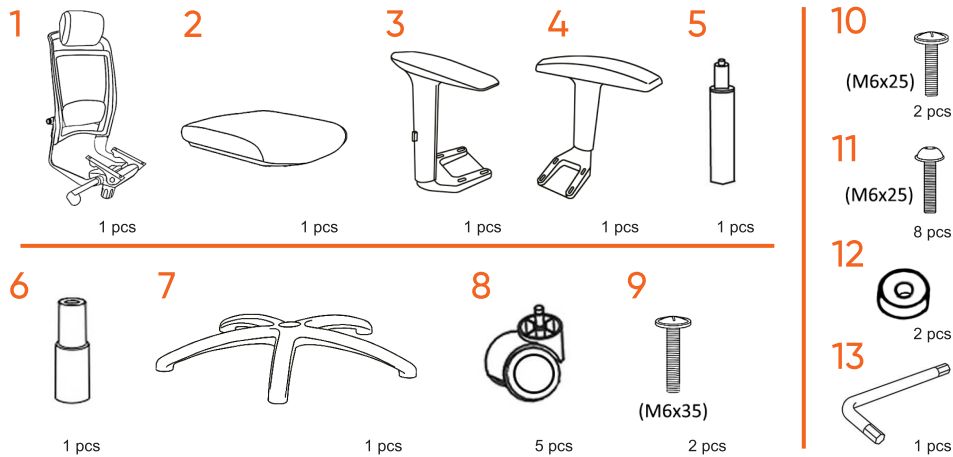

Chairman 281

chrome

RU ИНСТРУКЦИЯ ПО СБОРКЕ
EN ASSEMBLY INSTRUCTIONS
DE AUFBAUANLEITUNG
FR INSTRUCTIONS DE MONTAGE
IT MANUALE D'USO
ES INSTRUCCIONES DE MONTAJE
CS NÁVOD K MONTÁŽI
KK ЖИНАУ ЖӨНІНДЕГІ НҰСҚАУЛЫҚ