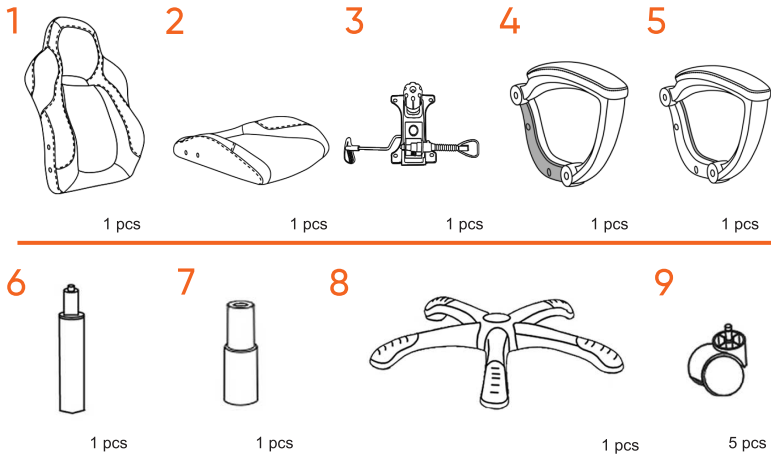

# Chairman Game 20

**RU** ИНСТРУКЦИЯ ПО СБОРКЕ  
**EN** ASSEMBLY INSTRUCTIONS  
**DE** AUFBAUANLEITUNG  
**FR** INSTRUCTIONS DE MONTAGE  
**IT** MANUALE D'USO  
**ES** INSTRUCCIONES DE MONTAJE  
**CS** NÁVOD K MONTÁŽI  
**KK** ЖИНАУ ЖӨНІНДЕГІ НҰСҚАУЛЫҚ