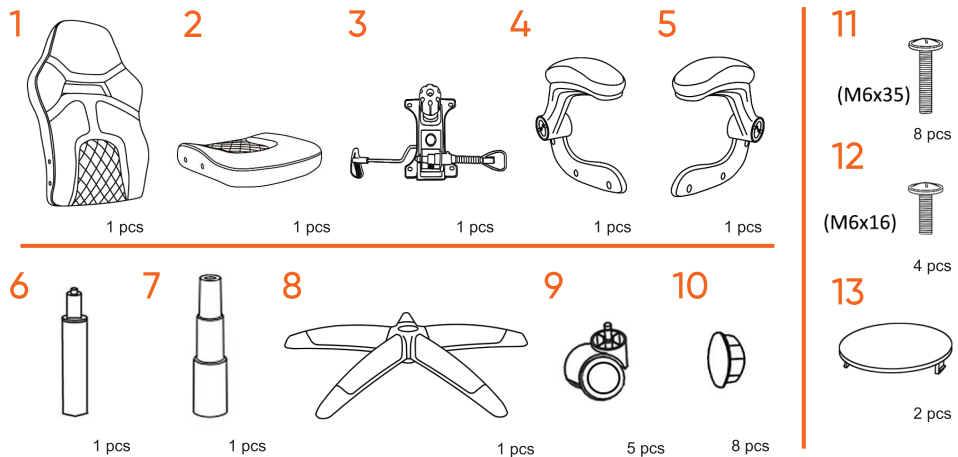

Chairman Game 18

RU ИНСТРУКЦИЯ ПО СБОРКЕ
EN ASSEMBLY INSTRUCTIONS
DE AUFBAUANLEITUNG
FR INSTRUCTIONS DE MONTAGE
IT MANUALE D'USO
ES INSTRUCCIONES DE MONTAJE
CS NÁVOD K MONTÁŽI
KK ЖИНАУ ЖӨНІНДЕГІ НҰСҚАУЛЫҚ