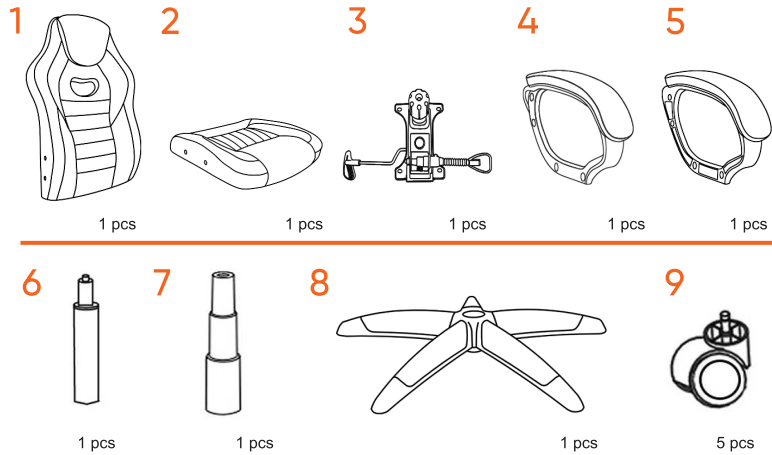

Chairman Game 16

RU ИНСТРУКЦИЯ ПО СБОРКЕ
EN ASSEMBLY INSTRUCTIONS
DE AUFBAUANLEITUNG
FR INSTRUCTIONS DE MONTAGE
IT MANUALE D'USO
ES INSTRUCCIONES DE MONTAJE
CS NÁVOD K MONTÁŽI
KK ЖИНАУ ЖӨНІНДЕГІ НҰСҚАУЛЫҚ