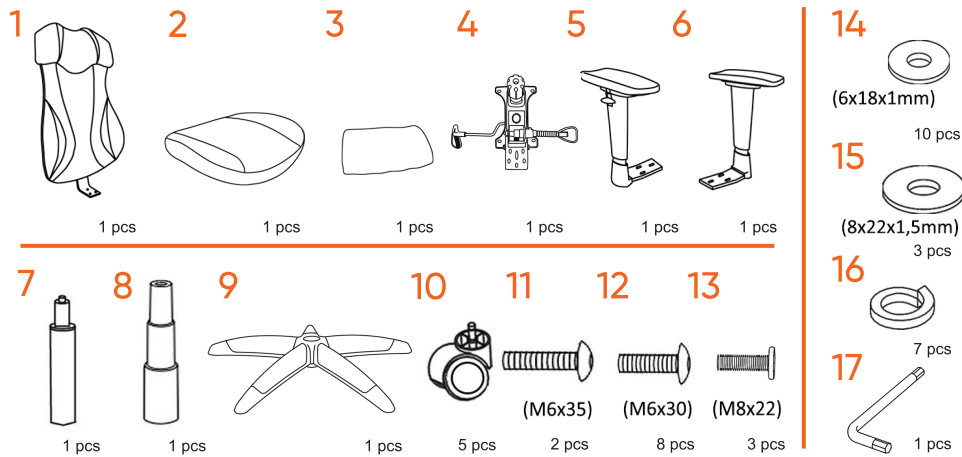

# Chairman Game 14

**RU** ИНСТРУКЦИЯ ПО СБОРКЕ  
**EN** ASSEMBLY INSTRUCTIONS  
**DE** AUFBAUANLEITUNG  
**FR** INSTRUCTIONS DE MONTAGE  
**IT** MANUALE D'USO  
**ES** INSTRUCCIONES DE MONTAJE  
**CS** NÁVOD K MONTÁŽI  
**KK** ЖИНАУ ЖӨНІНДЕГІ НҰСҚАУЛЫҚ