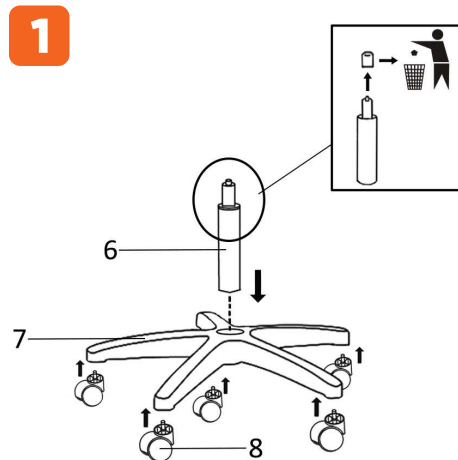

Chairman 450LT (white plastic)

RU ИНСТРУКЦИЯ ПО СБОРКЕ
EN ASSEMBLY INSTRUCTIONS
DE AUFBAUANLEITUNG
FR INSTRUCTIONS DE MONTAGE
IT MANUALE D'USO
ES INSTRUCCIONES DE MONTAJE
CS NÁVOD K MONTÁŽI
KK ЖИНАУ ЖӨНІНДЕГІ НҰСҚАУЛЫҚ

STEP 1
↓
STEP 2