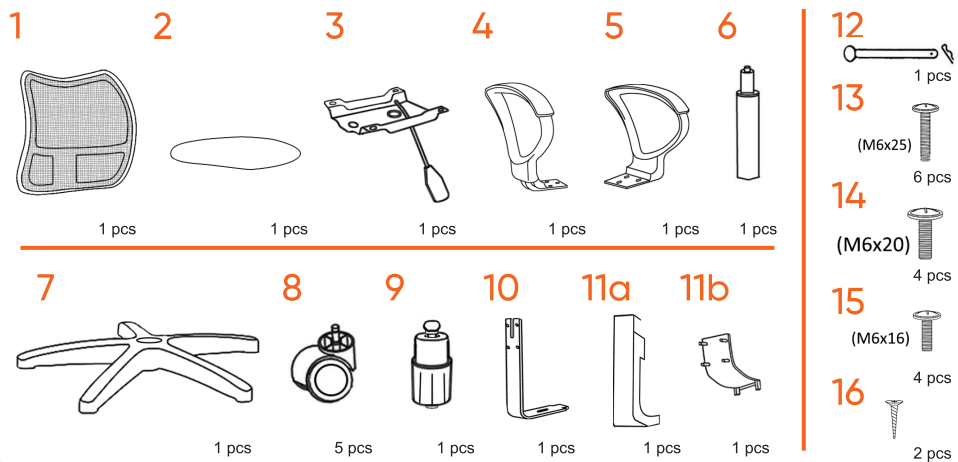

Chairman 450LT (white plastic)

RU ИНСТРУКЦИЯ ПО СБОРКЕ
EN ASSEMBLY INSTRUCTIONS
DE AUFBAUANLEITUNG
FR INSTRUCTIONS DE MONTAGE
IT MANUALE D'USO
ES INSTRUCCIONES DE MONTAJE
CS NÁVOD K MONTÁŽI
KK ЖИНАУ ЖӨНІНДЕГІ НҰСҚАУЛЫҚ