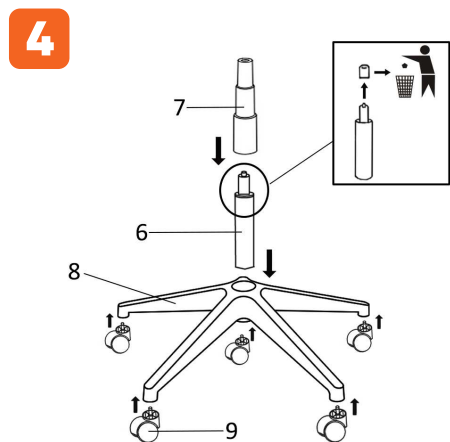

# Chairman Game 8

**RU** ИНСТРУКЦИЯ ПО СБОРКЕ  
**EN** ASSEMBLY INSTRUCTIONS  
**DE** AUFBAUANLEITUNG  
**FR** INSTRUCTIONS DE MONTAGE  
**IT** MANUALE D'USO  
**ES** INSTRUCCIONES DE MONTAJE  
**CS** NÁVOD K MONTÁŽI  
**KK** ЖИНАУ ЖӨНІНДЕГІ НҰСҚАУЛЫҚ

1 2 3 4a 4b 9 10 11 12

1 pcs 1 pcs 1 pcs 1 pcs 1 pcs 5 pcs (M6x16) 4 pcs (M6x10) 4 pcs (M6x35) 6 pcs

5a 5b 6 7 8

1 pcs 1 pcs 1 pcs 1 pcs 1 pcs

**STEP 1**  
 ↓  
**STEP 2**

max  
100kg

**CHAIRMAN**  
ПОМОГАЕТ РАБОТАТЬ