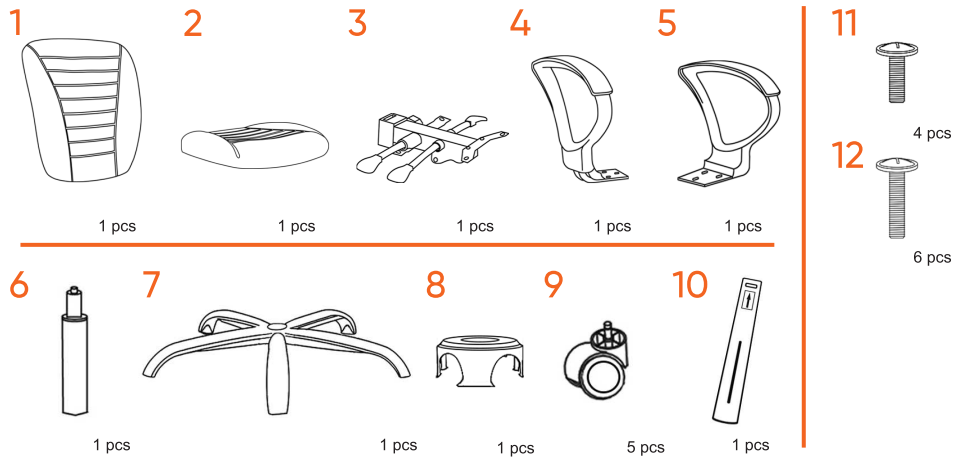

Chairman 9801 ergo

RU ИНСТРУКЦИЯ ПО СБОРКЕ
EN ASSEMBLY INSTRUCTIONS
DE AUFBAUANLEITUNG
FR INSTRUCTIONS DE MONTAGE
IT MANUALE D'USO
ES INSTRUCCIONES DE MONTAJE
CS NÁVOD K MONTÁŽI
KK ЖИНАУ ЖӨНІНДЕГІ НҰСҚАУЛЫҚ