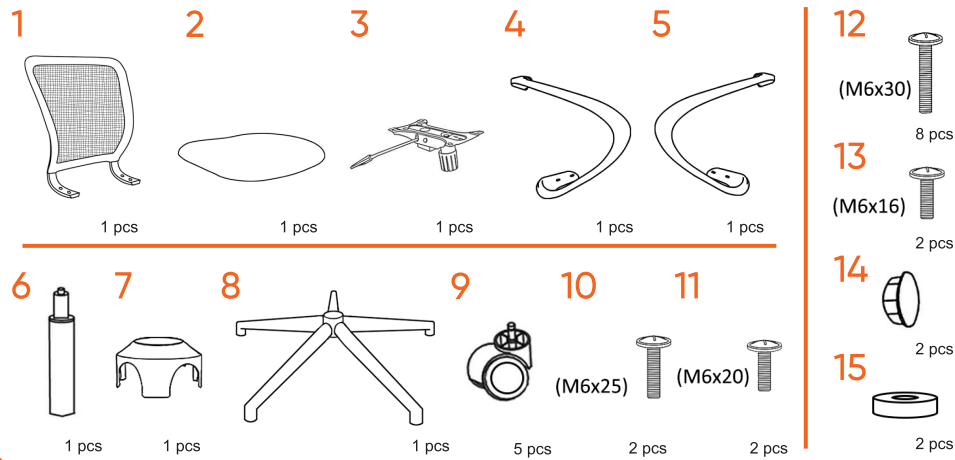

Chairman 698 chrome

RU ИНСТРУКЦИЯ ПО СБОРКЕ
EN ASSEMBLY INSTRUCTIONS
DE AUFBAUANLEITUNG
FR INSTRUCTIONS DE MONTAGE
IT MANUALE D'USO
ES INSTRUCCIONES DE MONTAJE
CS NÁVOD K MONTÁŽI
KK ЖИНАУ ЖӨНІНДЕГІ НҰСҚАУЛЫҚ