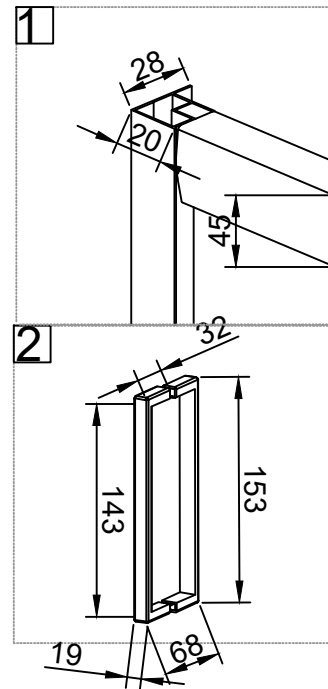

V-1

Техническая схема

Veconi RV-02

размер, мм модель	W	B	C	D
RV02-80PL-01-19C1	780	375	260	470
RV02-90PL-01-19C1	880	375	360	520
RV02-100PL-01-19C1	980	400	410	570