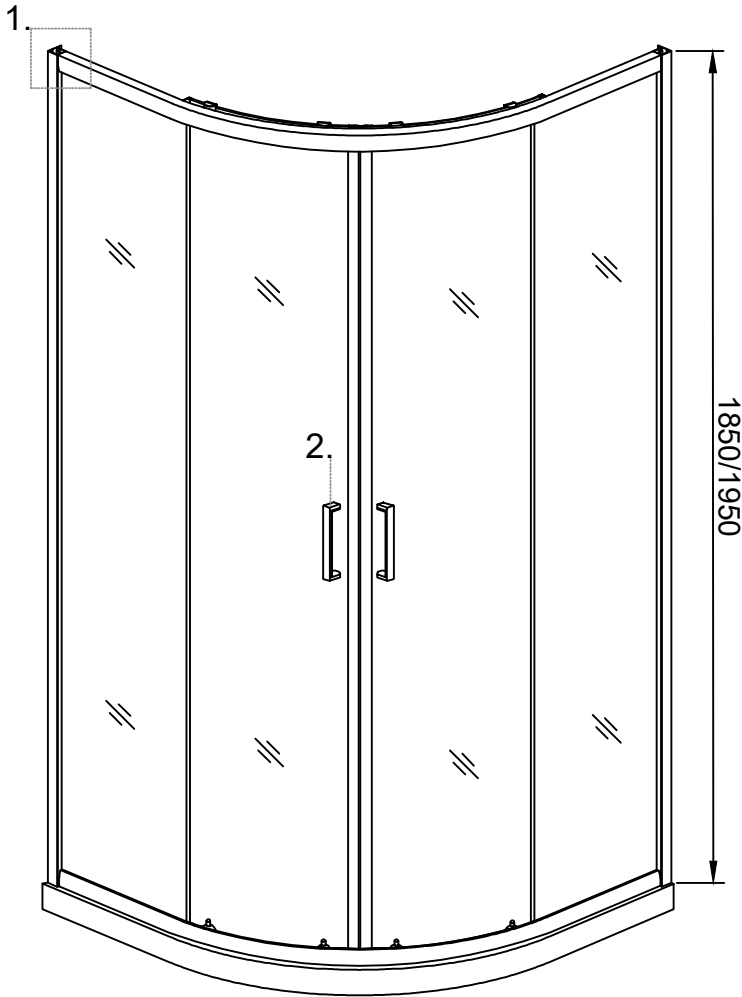

V-1

Техническая схема

Veconi RV-02

размер, мм модель	W	B	C	D
RV02-80PL-01-19C1	780	375	260	470
RV02-90PL-01-19C1	880	375	360	520
RV02-100PL-01-19C1	980	400	410	570