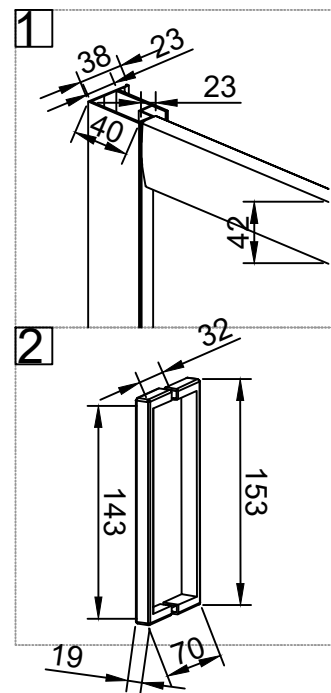

V-1

Техническая схема

Veconi RV-01

размер, мм модель	W	B	C	D
RV01-80PL-01-19C1	790-815	370	240	410
RV01-90PL-01-19C1	890-915	370	335	500
RV01-100PL-01-19C1	990-1015	400	405	520