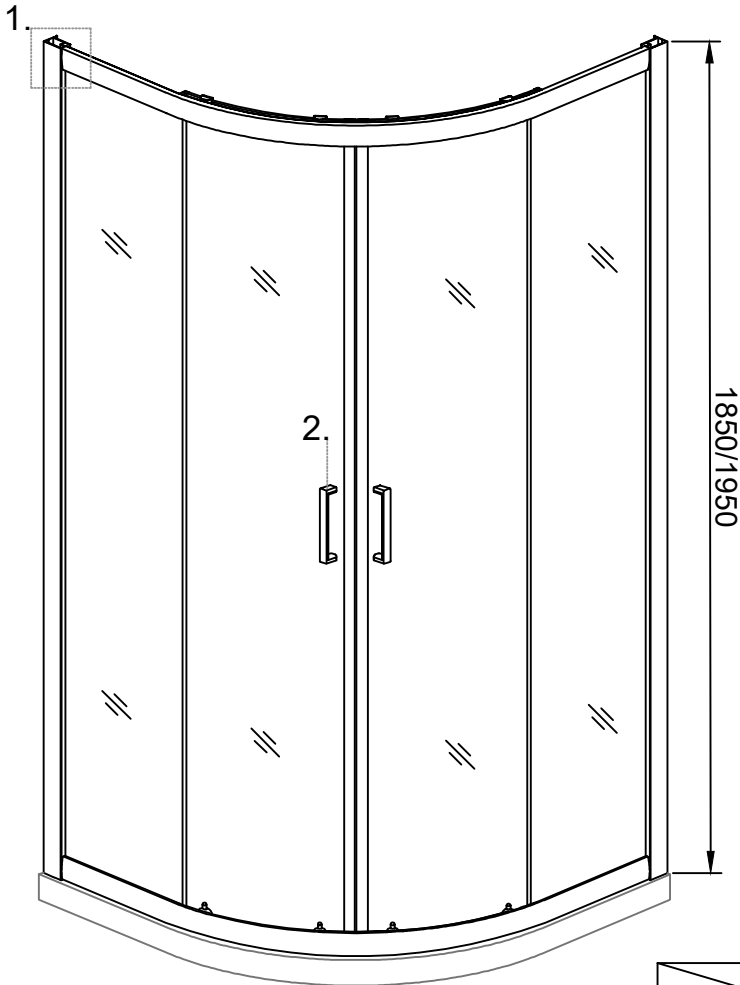

V-1

Техническая схема

Veconi RV-01

размер, мм модель	W	B	C	D
RV01-80PL-01-19C1	790-815	370	240	410
RV01-90PL-01-19C1	890-915	370	335	500
RV01-100PL-01-19C1	990-1015	400	405	520