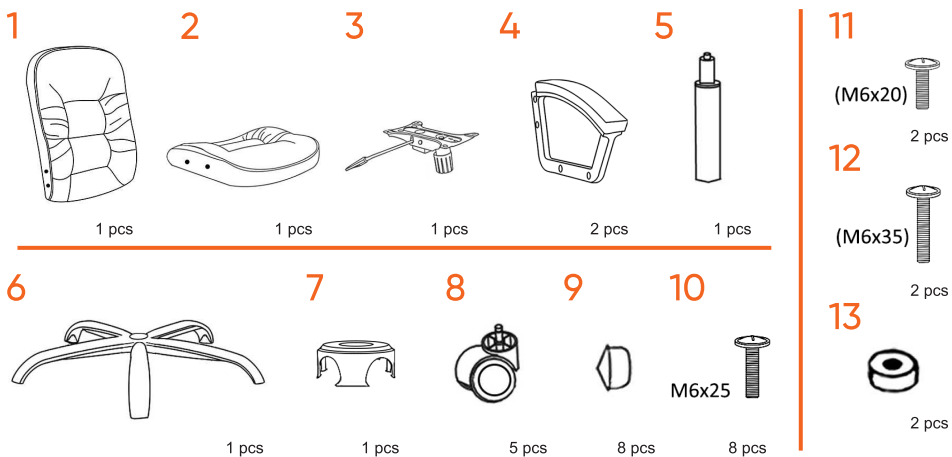

# Chairman 418

**RU** ИНСТРУКЦИЯ ПО СБОРКЕ  
**EN** ASSEMBLY INSTRUCTIONS  
**DE** AUFBAUANLEITUNG  
**FR** INSTRUCTIONS DE MONTAGE  
**IT** MANUALE D'USO  
**ES** INSTRUCCIONES DE MONTAJE  
**CS** NÁVOD K MONTÁŽI  
**KK** ЖИНАУ ЖӨНІНДЕГІ НҰСҚАУЛЫҚ