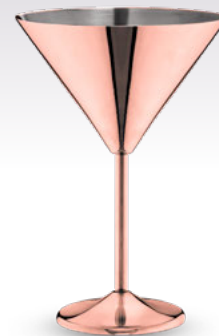

Glass | Inner box: 1 pc
10 fl oz | 300 ml | Outer carton: 24 pcs
WL-552306/A | 5105702715230621