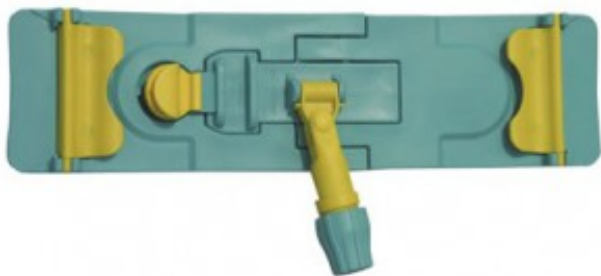

ШВАБРА-НАСАДКА PREMIUM ДЛЯ МОПОВ С УШКАМИ, (50 X 13 CM)

Артикул: ST023

ОПИСАНИЕ

Профессиональный пластиковый флаундер с зажимами для мопов длиной 50 см с креплением ушками

ТЕХНИЧЕСКИЕ ПАРАМЕТРЫ

производство