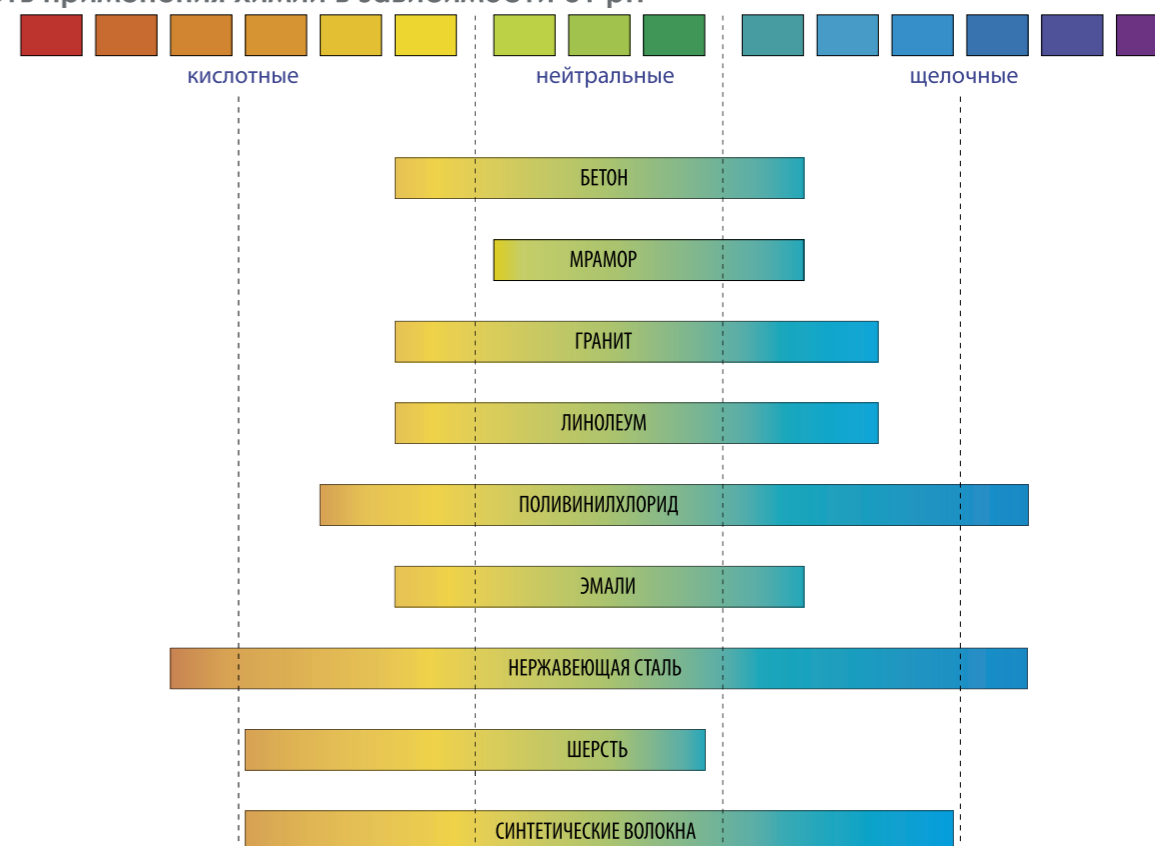

Область применения химии в зависимости от pH