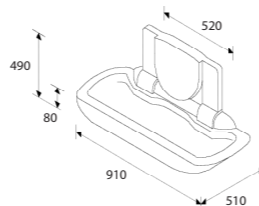

артикул **ASM702**

размеры отверстия в стене:
1260 x 330 x 160 мм

ДЛЯ КОМНАТЫ МАТЕРИ И РЕБЕНКА

Складной настенный пеленальный столик

BC1

- выдерживает вес до 23 кг
- с ремнем безопасности;
- монтируется к стене, монтажная схема идет в комплекте;
- по бокам расположены удобные крючки для сумок;
- с резервуаром для одноразовых бумажных полотенец.