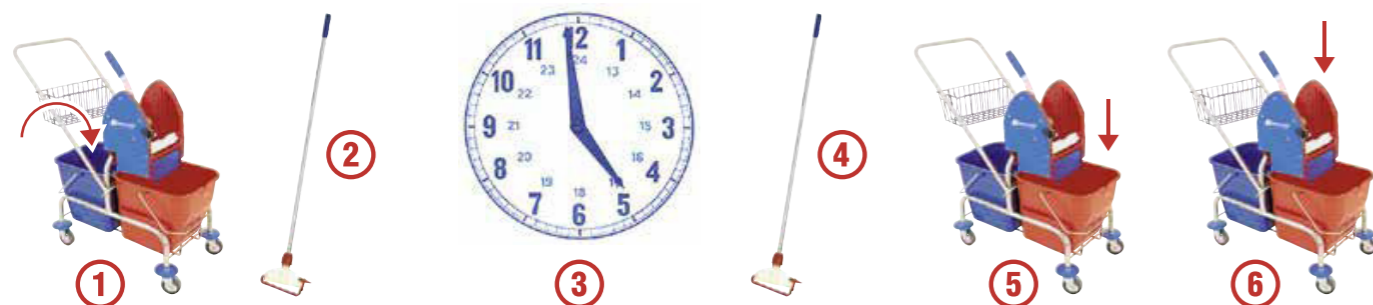

II. ТЩАТЕЛЬНАЯ УБОРКА СИЛЬНОЗАГРЯЗНЕННЫХ ПОВЕРХНОСТЕЙ.