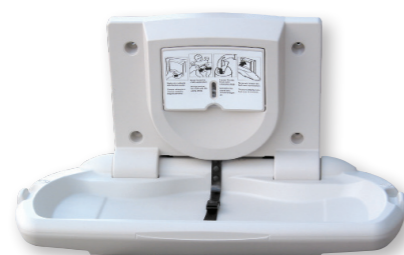

40 см x 60 см

ВСТРАИВАЕМОЕ ОБОРУДОВАНИЕ

Встраиваемое оборудование
MERIDA STELLA: **диспенсер
отдельных полотенец
и корзина**

- встраиваемый контейнер, для монтажа в стене
- требует подготовки соответствующего монтажного отверстия
- необходимое отверстие в стене (высота / ширина / глубина) 1260 x 330 x 160 мм
- после установки емкость находится на одном уровне со стеной, эстетичная передняя часть устройства остается видимой
- изготовлен из высококачественной нержавеющей стали толщиной 0,8 мм
- в верхней части устройство, оборудованное контейнером для сложенных полотенец вместимостью до 500 листов.
- в нижней части устройства мусорное ведро с внутренней вставкой объемом 23 литра.
- подходит для установки в узких, маленьких туалетах, так как не занимает полезного пространства комнаты и объединяет два устройства в одно

артикул **ASM702**

размеры отверстия в стене:
1260 x 330 x 160 мм

ДЛЯ КОМНАТЫ МАТЕРИ И РЕБЕНКА

Складной настенный пеленальный столик

BC1

- выдерживает вес до 23 кг
- с ремнем безопасности;
- монтируется к стене, монтажная схема идет в комплекте;
- по бокам расположены удобные крючки для сумок;
- с резервуаром для одноразовых бумажных полотенец.