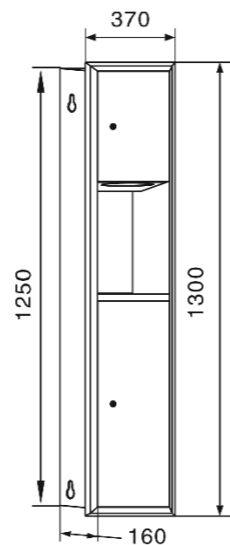

размеры отверстия в стене:
1260 x 330 x 160 мм

ДЛЯ КОМНАТЫ МАТЕРИ И РЕБЕНКА

Складной настенный пеленальный столик

BC1

- выдерживает вес до 23 кг
- с ремнем безопасности;
- монтируется к стене, монтажная схема идет в комплекте;
- по бокам расположены удобные крючки для сумок;
- с резервуаром для одноразовых бумажных полотенец.