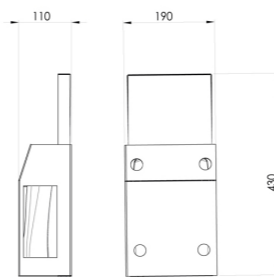

ДИСПЕНСЕР для отдельных бумажных полотенец MAXI

- вместимость до 500 шт. листовых полотенец;
- имеется окошечко для контроля количества бумаги;
- сварные соединения боковых стенок зашлифованы;
- скрытые петли.

шир. = 25,5 см / выс. = 26,5 см / гл. = 12 см

ДИСПЕНСЕР для отдельных бумажных полотенец MINI

- вместимость до 250 шт. листовых полотенец;
- имеется окошечко для контроля количества бумаги;
- сварные соединения боковых стенок зашлифованы.

шир. = 25,5 см / выс. = 15,5 см / гл. = 12 см

ДИСПЕНСЕР для отдельных бумажных полотенец, монтируемый за зеркало, матовая сталь

- вместимость до 500 шт. листовых полотенец
- полотенца пополняются через нижнее отверстие диспенсера
- монтируется за зеркало (зеркало приобретается отдельно)

шир. = 28,8 см / выс. = 42,5 см / гл. = 12 см

КОРПУС для монтажа сенсорного дозатора пены MERIDA TOP AUTOMATIC за зеркалом

- арт. DTB501 дозатор может быть установлен за зеркалом
- арт. DTB501 выдвигается под зеркалом для замены картриджа мыльной пены MERIDA BALI
- закрывается на ключ

артикул **GWT503**

Примечание: 330 мм минимальное расстояние от плоскости нижней части дозатора до раковины / столешницы. При планировании пространства, необходимо оставить возможность замены мыльной пены / аккумуляторной батареи.

ДИСПЕНСЕР полотенец в рулоне с центральной вытяжкой MAXI

- возможность использования бумажного полотенца в рулоне с максимальным диаметром 22 см и максимальной высотой 25 см
- сварные соединения боковых стенок зашлифованы
- закрытые петли

шир. = 21 см / выс. = 33 см / гл. = 20,5 см

АВТОМАТИЧЕСКИЙ ДИСПЕНСЕР для бумажных полотенец в рулонах MAXI