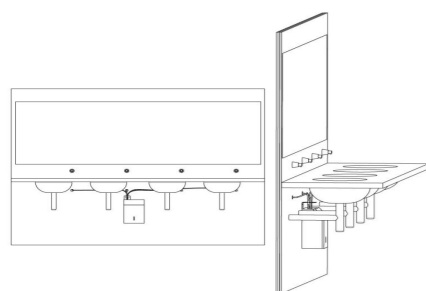

ДОЗАТОР жидкого мыла, монтируемый на столешницу - цилиндр

- ёмкость дозатора 1000 мл
- заправляется жидким мылом из канистры, либо подключается к системе централизованного питания арт. GWT501
- изготовлен из латуни с хромоникелевым напылением
- резьбовые соединения из пластика, устойчивые к агрессивной среде
- монтируется в столешницу рядом с умывальником

общая высота = 41 см / диаметр бачка = 7,5 см
длина носика = 12,5 см / высота над столешницей = 7 см

ОСНОВА под дозатор к высокой раковине - цилиндр

- для удлинения дозаторов, монтируемых на столешницу
- изготовлена из латуни с хромоникелевым напылением

выс. = 140 мм / диам. = 40 мм

ДОЗАТОР жидкого мыла, настенный - цилиндр

- заправляется жидким мылом из канистры, либо подключается к системе централизованного питания арт. GWT501
- монтируется в стену, над раковиной, обязателен доступ к монтажу за задней стенкой
- в комплекте бак на 1 л, кронштейн и дозирующий шланг

гл. 68 мм / диам. 40 мм

Система централизованного питания для дозаторов жидкого мыла

- обеспечивает питание до 4х дозаторов от одной канистры жидкого мыла
- для дозаторов монтируемых в стену и в столешницу арт. DWM101/ 102/ 103/104 и DWP101/102/103/104, нужно дополнить кронштейном канистры на 5 л. арт. PA2 или контейнером для канистры линий Stella матовая арт. GSM005
- В комплект арт. GWT501 входит: монтажный кронштейн, 4 трубки питания (190 см), пластиковые стяжки, винты для крепления кронштейна к металлическому контейнеру.

GWT501 - комплект для системы централизованного дозирования мыла
GSM005 - контейнер под канистру жидкого мыла на 5 л MERIDA STELLA, матовый
PA2 - кронштейн из стальных стержней под канистру жидкого мыла на 5 л

ПОЛОТЕНЦЕДЕРЖАТЕЛЬ для отдельных бумажных полотенец Z-сложения металлический MERIDA STELLA SLIM MAXI

- матовая нержавеющая сталь AISI304, толщина металла 1 мм.
- вместимость 500 листов

шир. = 22,9 см / выс. = 34,4 см / гл. = 9,75 см

Сенсорный диспенсер для бумажных полотенец в рулонах MERIDA STELLA MAXI

- автоматический бесконтактный дозатор бумажных полотенец в рулоне обеспечивает гигиеническое использование
- программирование работы устройства осуществляется с помощью 4 переключателей на панели управления.
- изготовлен из полированной (матовой) нержавеющей стали, диспенсер для полотенец защищен прочным стальным цилиндрическим замком
- запирается на ключ

шир. = 29 см / выс. = 37,5 см / гл. = 20 см

Держатель полотенец в рулоне или запасных рулонов бытовой туалетной бумаги, матовая сталь

- изготовлен из высококачественной матовой нержавеющей стали
- диаметр основания 15 см
- держатель для запасных рулонов туалетной бумаги рассчитан на 3 бытовых рулона
- на основание клеится самоклеющаяся пена, которая стабилизирует держатель

ДЕРЖАТЕЛЬ для двух бытовых рулонов туалетной бумаги металлический

- антивандальный диспенсер для 2-х бытовых рулонов (макс диам. 133 мм)
- верхний рулон автоматически падает на место нижнего после того как тот закончится
- защита от кражи рулона
- 304 сталь, закрывается на ключ
- производство США

шир. = 15,2 см / выс. = 30,5 см / гл. = 16,5 см

ДЕРЖАТЕЛЬ бытовых рулонов туалетной бумаги

- изготовлен из качественной листовой стали;
- матовый / полированный / эмалированный

ДЕРЖАТЕЛЬ гигиенических салфеток/перчаток, настенный/настольный

- повышенная жесткость оборудования и устойчивость к вандализму
- устройства выполнены из матовой нержавеющей стали толщиной 1 мм
- прочный стальной замок размещен заподлицо с поверхностью устройства, удобный расширенный люфт обеспечивает простое и экономичное использование

шир. = 13 см / выс. = 7 см / дл. = 25 см

ДИСПЕНСЕР туалетных подкладок металлический MERIDA STELLA

- заправляется упаковкой бумажных подкладок на 100 шт арт. ГП11СТ/ГП11СТэк

шир. = 21,5 см / выс. = 29 см / гл. = 4 см