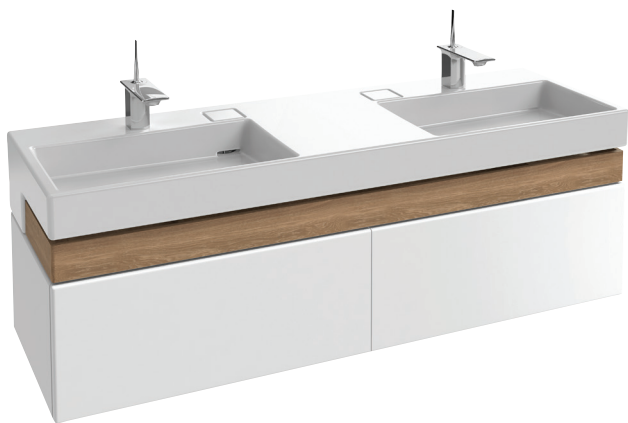

EB1189

Коллекция: TERRACE

Отделки*:

Общие характеристики:

Преимущества для конечного пользователя

- Уникальный дизайн: утонченная, элегантная геометрия линий создает современный дизайн
- Уникальная функциональность: коллекция Terrace оптимизирует доступное пространство, упрощает хранение туалетных принадлежностей благодаря ящику для аксессуаров и большому выдвижному ящику
- Идеальное покрытие: роскошная отделка из цельного дерева для внутренних ящиков и ящика для аксессуаров

Технические характеристики

- РАЗМЕРЫ (СМ) : 150 x 48 x 38 см
- МАТЕРИАЛ : Лак
- РЕШЕНИЕ ХРАНЕНИЯ : Выдвижные ящики
- ФИКСАЦИЯ : Установщику понадобится набор крепежей для монтажа на стену
- ВЕС : 45 кг
- ТИП УСТАНОВКИ : Подвесная
- ВНУТРЕННЯЯ СИСТЕМА ХРАНЕНИЯ : 1 ящик для аксессуаров с механизмом "плавное закрывание"
- РЕКОМЕНДОВАННЫЙ СМЕСИТЕЛЬ : Смесители Stance - элегантность и легкость

Продукты для комплектации

- EXA112 : Двойная подвесная раковина-столешница 150 x 49 см
- EXA9112 : Двойная подвесная раковина-столешница 150 x 49 см

Технический чертёж

Спецификация продукта : Мебель под раковину 150 см. EB1189. Коллекция : TERRACE. РАЗМЕРЫ (СМ) : 150 x 48 x 38 см. ВЕС : 45 кг. МАТЕРИАЛ : Лак. ТИП УСТАНОВКИ : Подвесная. РЕШЕНИЕ ХРАНЕНИЯ : Выдвижные ящики. ВНУТРЕННЯЯ СИСТЕМА ХРАНЕНИЯ : 1 ящик для аксессуаров с механизмом "плавное закрывание". ФИКСАЦИЯ : Установщику понадобится набор крепежей для монтажа на стену. РЕКОМЕНДОВАННЫЙ СМЕСИТЕЛЬ : Смесители Stance - элегантность и легкость.