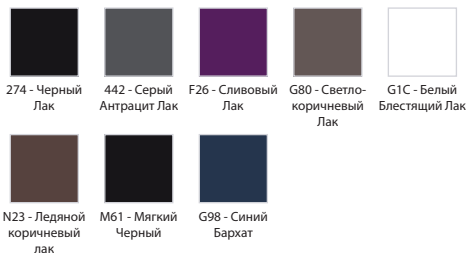

Коллекция: TERRACE

Отделки*:

Общие характеристики:

Преимущества для конечного пользователя

- Уникальный дизайн: утонченная, элегантная геометрия линий создает современный дизайн
- Уникальная функциональность: коллекция Terrace оптимизирует доступное пространство, упрощает хранение туалетных принадлежностей благодаря ящику для аксессуаров и большому выдвижному ящику
- Идеальное покрытие: роскошная отделка из цельного дерева для внутренних ящиков и ящика для аксессуаров

Технические характеристики

- РАЗМЕРЫ (СМ) : 150 x 48 x 38 см
- МАТЕРИАЛ : Лак
- РЕШЕНИЕ ХРАНЕНИЯ : Выдвижные ящики
- ФИКСАЦИЯ : Установщику понадобится набор крепежей для монтажа на стену
- ВЕС : 45 кг
- ТИП УСТАНОВКИ : Подвесная
- ВНУТРЕННЯЯ СИСТЕМА ХРАНЕНИЯ : 1 ящик для аксессуаров с механизмом "плавное закрывание"
- РЕКОМЕНДОВАННЫЙ СМЕСИТЕЛЬ : Смесители Stance - элегантность и легкость

Продукты для комплектации

- EXA112 : Двойная подвесная раковина-столешница 150 x 49 см
- EXA9112 : Двойная подвесная раковина-столешница 150 x 49 см