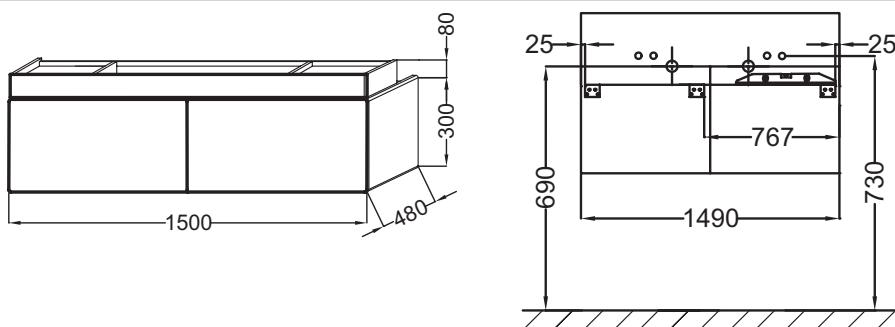

EB1189

Коллекция: TERRACE

Отделки*:

Общие характеристики:

Преимущества для конечного пользователя

- Уникальный дизайн: утонченная, элегантная геометрия линий создает современный дизайн
- Уникальная функциональность: коллекция Terrace оптимизирует доступное пространство, упрощает хранение туалетных принадлежностей благодаря ящику для аксессуаров и большому выдвижному ящику
- Идеальное покрытие: роскошная отделка из цельного дерева для внутренних ящиков и ящика для аксессуаров

Технические характеристики

- РАЗМЕРЫ (СМ) : 150 x 48 x 38 см
- МАТЕРИАЛ : Лак
- РЕШЕНИЕ ХРАНЕНИЯ : Выдвижные ящики
- ФИКСАЦИЯ : Установщику понадобится набор крепежей для монтажа на стену
- ВЕС : 45 кг
- ТИП УСТАНОВКИ : Подвесная
- ВНУТРЕННЯЯ СИСТЕМА ХРАНЕНИЯ : 1 ящик для аксессуаров с механизмом "плавное закрывание"
- РЕКОМЕНДОВАННЫЙ СМЕСИТЕЛЬ : Смесители Stance - элегантность и легкость

Продукты для комплектации

- EXA112 : Двойная подвесная раковина-столешница 150 x 49 см
- EXA9112 : Двойная подвесная раковина-столешница 150 x 49 см

Технический чертёж

Спецификация продукта : Мебель под раковину 150 см. EB1189. Коллекция : TERRACE. РАЗМЕРЫ (СМ) : 150 x 48 x 38 см. ВЕС : 45 кг. МАТЕРИАЛ : Лак. ТИП УСТАНОВКИ : Подвесная. РЕШЕНИЕ ХРАНЕНИЯ : Выдвижные ящики. ВНУТРЕННЯЯ СИСТЕМА ХРАНЕНИЯ : 1 ящик для аксессуаров с механизмом "плавное закрывание". ФИКСАЦИЯ : Установщику понадобится набор крепежей для монтажа на стену. РЕКОМЕНДОВАННЫЙ СМЕСИТЕЛЬ : Смесители Stance - элегантность и легкость.