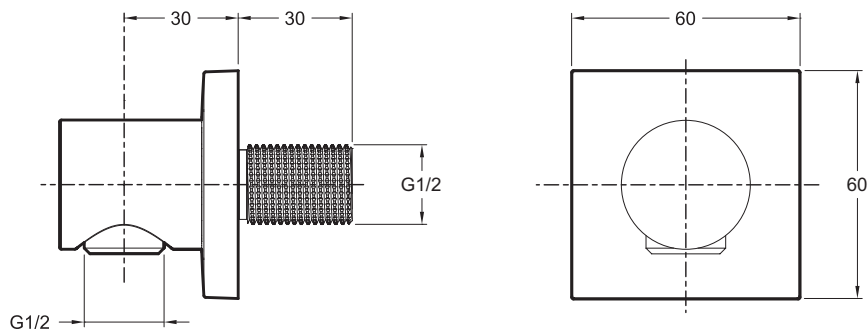

E8467

Коллекция: MODULO

Отделки*:

CP - Хром

Технические характеристики

- РАЗМЕРЫ (СМ) : 13.50 x 9 x 6.50 см
- МАТЕРИАЛ : N/A
- АКСЕССУАРЫ : Коленное соединение
- НЕВОЗВРАТНЫЙ КЛАПАН : Да
- ВЕС : 0.4 кг
- ТИП УСТАНОВКИ : Крепление к стене
- ДИЗАЙН : КВАДРАТНЫЙ СОВРЕМЕННЫЙ
- С обратным клапаном

Общая информация

Спецификация продукта : Коленное соединение для душевого шланга. E8467. Коллекция : MODULO. РАЗМЕРЫ (СМ) : 13.50 x 9 x 6.50 см. ВЕС : 0.4 кг. МАТЕРИАЛ : N/A. ТИП УСТАНОВКИ : Крепление к стене. АКСЕССУАРЫ : Коленное соединение. ДИЗАЙН : КВАДРАТНЫЙ СОВРЕМЕННЫЙ. НЕВОЗВРАТНЫЙ КЛАПАН : Да. С обратным клапаном.