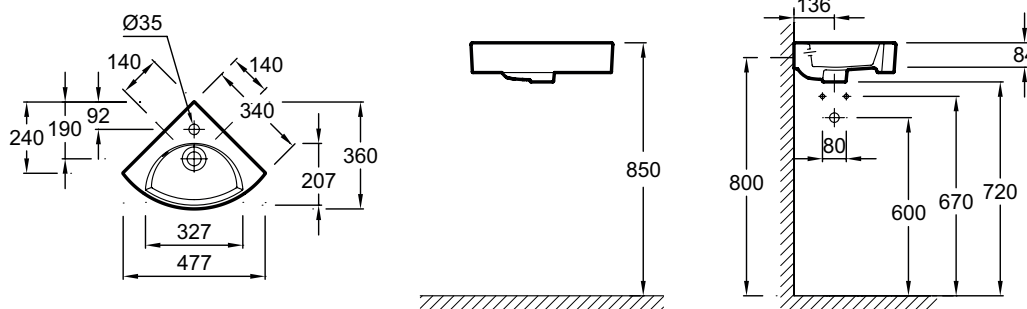

EGP112

Коллекция: ODEON RIVE GAUCHE

Отделка*:

00 - Белый

Общие характеристики:

Преимущества для конечного пользователя

- Экономия места : угловой раковина идеально подходит для небольших помещений.
- Простой уход : гладкие углы для быстрой и простой очистки.
- Гарантия: керамика 10 лет

Технические характеристики

- РАЗМЕРЫ (СМ) : 34 x 34 см
- МАТЕРИАЛ : Огнеупорная керамика
- ОТВЕРСТИЯ ДЛЯ СВЕРЛЕНИЯ : 1 отверстие
- ОТВЕРСТИЕ ПЕРЕЛИВА : Есть
- РЕКОМЕНДОВАННЫЙ СМЕСИТЕЛЬ : Odéon Rive Gauche
- ВЕС : 7.2 кг
- ТИП УСТАНОВКИ : Подвесные или могут быть установлены вместе с мебелью
- УСТАНОВКА : Угловая
- КОЛИЧЕСТВО РАКОВИН В СТОЛЕШНИЦЕ : 1 раковина
- ДОПОЛНИТЕЛЬНАЯ ИНФОРМАЦИЯ : Смеситель не входит в комплект

Связанные продукты

- Array

Общая информация

Спецификация продукта : Угловой раковина 34 см. EGP112. Коллекция : ODEON RIVE GAUCHE. РАЗМЕРЫ (СМ) : 34 x 34 см. ВЕС : 7.2 кг. МАТЕРИАЛ : Огнеупорная керамика. ТИП УСТАНОВКИ : Подвесные или могут быть установлены вместе с мебелью. ОТВЕРСТИЯ ДЛЯ СВЕРЛЕНИЯ : 1 отверстие. УСТАНОВКА : Угловая. ОТВЕРСТИЕ ПЕРЕЛИВА : Есть. КОЛИЧЕСТВО РАКОВИН В СТОЛЕШНИЦЕ : 1 раковина. РЕКОМЕНДОВАННЫЙ СМЕСИТЕЛЬ : Odéon Rive Gauche. ДОПОЛНИТЕЛЬНАЯ ИНФОРМАЦИЯ : Смеситель не входит в комплект.