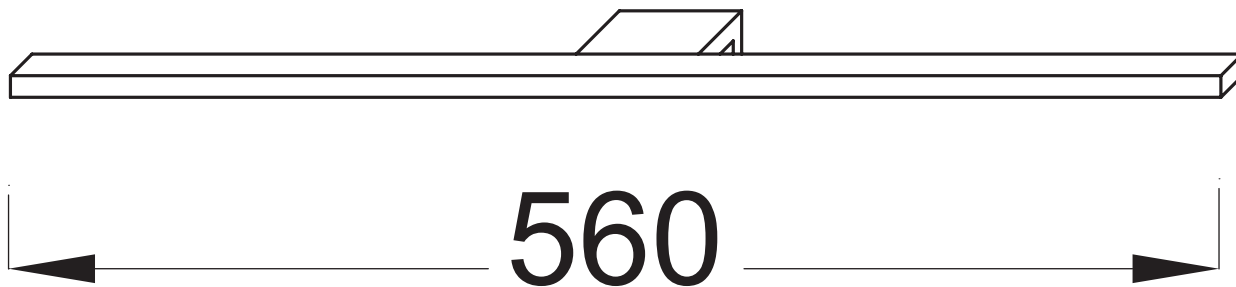

Преимущества при монтаже

- ЭКОНОМИЯ: обновите ваш интерьер и начните экономить на расходах электроэнергии

Технические характеристики

- РАЗМЕРЫ (СМ) : 56 x 2.50 x 1.50 см
- МАТЕРИАЛ : N/A
- TYPE D'ACCESSOIRES DE MEUBLE : Подсветка
- ВЕС : 0.5 кг
- ÉLECTRICITÉ : 230В, 7Вт, класс II, IP 44
- ROBINETTERIE RECOMMANDÉE : Смесители Stance - элегантность и легкость

Общая информация

Спецификация продукта : Светодиодный светильник. EB1237. Коллекция : Общая категория. РАЗМЕРЫ (СМ) : 56 x 2.50 x 1.50 см. ВЕС : 0.5 кг. МАТЕРИАЛ : N/A. ÉLECTRICITÉ : 230В, 7Вт, класс II, IP 44. TYPE D'ACCESSOIRES DE MEUBLE : Подсветка. ROBINETTERIE RECOMMANDÉE : Смесители Stance - элегантность и легкость.