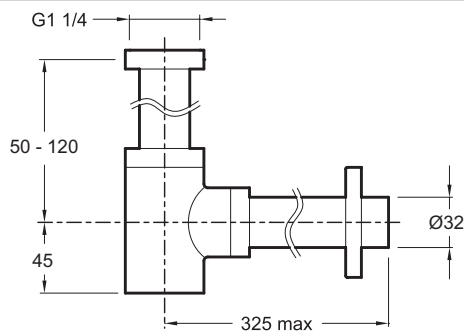

E78297

Коллекция: Общая категория

Отделки*:

CP - Хром

Преимущества при монтаже

- Облегченная установка: Регулируемая высота

Технические характеристики

- ВЕС : 0,6 кг

- МАТЕРИАЛ : N/A

Общая информация

Спецификация продукта : Хромированный бутылочный сифон. E78297. Коллекция : Общая категория. ВЕС : 0,6 кг. МАТЕРИАЛ : N/A.