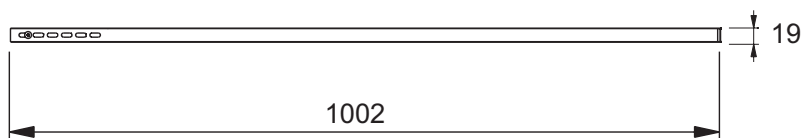

E22BW90

Коллекция: CONTRA

Отделки*:

GA - Серый
Блестящий

BL - Матовый
Чёрный

Технические характеристики

- МАТЕРИАЛ : N/A
- КРЕПЕЖ ШТАНГИ : 90°

- АКССУАРЫ : Душевая штанга

Общая информация

Спецификация продукта : Горизонтальная штанга (угол 90°). E22BW90. Коллекция : CONTRA. МАТЕРИАЛ : N/A. АКССУАРЫ : Душевая штанга. КРЕПЕЖ ШТАНГИ : 90°.