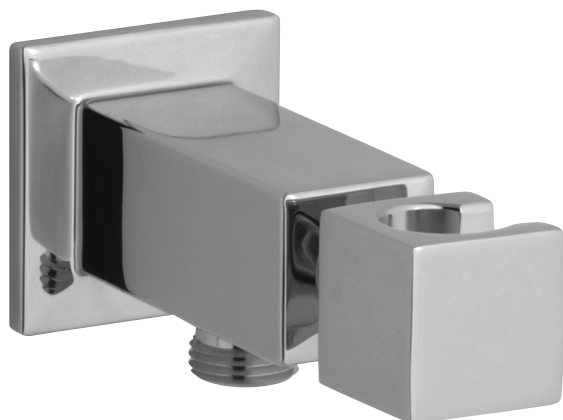

E14791

Коллекция: Общая категория

Отделки*:

CP - Хром

Преимущества для конечного пользователя

- 2 ФУНКЦИИ : Коленное соединение с держателем для душа

Преимущества при монтаже

- ПРАКТИЧНОСТЬ : Один аксессуар - 2 функции

Технические характеристики

- ВЕС : 0.8 кг
- МАТЕРИАЛ : N/A
- ТИП УСТАНОВКИ : Крепление к стене
- АКССУАРЫ : Коленное соединение
- НЕВОЗВРАТНЫЙ КЛАПАН : Да

Общая информация

Спецификация продукта : Коленное соединение с держателем. E14791. Коллекция : Общая категория. ВЕС : 0.8 кг. МАТЕРИАЛ : N/A. ТИП УСТАНОВКИ : Крепление к стене. АКССУАРЫ : Коленное соединение. НЕВОЗВРАТНЫЙ КЛАПАН : Да.