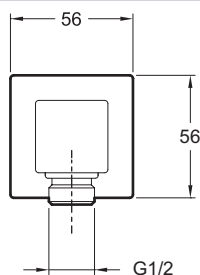

E14791

Коллекция: Общая категория

Отделки*:

CP - Хром

Преимущества для конечного пользователя

- 2 ФУНКЦИИ : Коленное соединение с держателем для душа

Преимущества при монтаже

- ПРАКТИЧНОСТЬ : Один аксессуар - 2 функции

Технические характеристики

- ВЕС : 0.8 кг
- МАТЕРИАЛ : N/A
- ТИП УСТАНОВКИ : Крепление к стене
- АКССУАРЫ : Коленное соединение
- НЕВОЗВРАТНЫЙ КЛАПАН : Да

Общая информация

Спецификация продукта : Коленное соединение с держателем. E14791. Коллекция : Общая категория. ВЕС : 0.8 кг. МАТЕРИАЛ : N/A. ТИП УСТАНОВКИ : Крепление к стене. АКССУАРЫ : Коленное соединение. НЕВОЗВРАТНЫЙ КЛАПАН : Да.