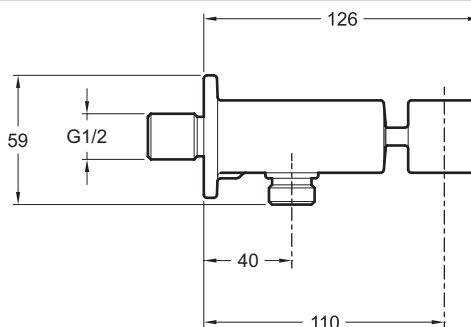

E14791

Коллекция: Общая категория

Отделки*:

CP - Хром

Преимущества для конечного пользователя

- 2 ФУНКЦИИ : Коленное соединение с держателем для душа

Преимущества при монтаже

- ПРАКТИЧНОСТЬ : Один аксессуар - 2 функции

Технические характеристики

- ВЕС : 0.8 кг
- МАТЕРИАЛ : N/A
- ТИП УСТАНОВКИ : Крепление к стене
- АКССУАРЫ : Коленное соединение
- НЕВОЗВРАТНЫЙ КЛАПАН : Да

Общая информация

Спецификация продукта : Коленное соединение с держателем. E14791. Коллекция : Общая категория. ВЕС : 0.8 кг. МАТЕРИАЛ : N/A. ТИП УСТАНОВКИ : Крепление к стене. АКССУАРЫ : Коленное соединение. НЕВОЗВРАТНЫЙ КЛАПАН : Да.