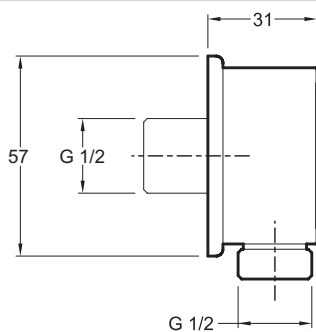

E75142

Коллекция: Общая категория

Отделки\*:

CP - Хром

### Технические характеристики

- РАЗМЕРЫ (СМ) : 9 x 7 x 7 см
- МАТЕРИАЛ : N/A
- Для гибкого душевого шланга (нижний выход), с обратным клапаном
- ВЕС : 0.3 кг
- АКЦЕССУАРЫ : Коленное соединение

### Общая информация

Спецификация продукта : Коленное соединение. E75142. Коллекция : Общая категория. РАЗМЕРЫ (СМ) : 9 x 7 x 7 см. ВЕС : 0.3 кг. МАТЕРИАЛ : N/A. АКЦЕССУАРЫ : Коленное соединение. Для гибкого душевого шланга (нижний выход), с обратным клапаном.