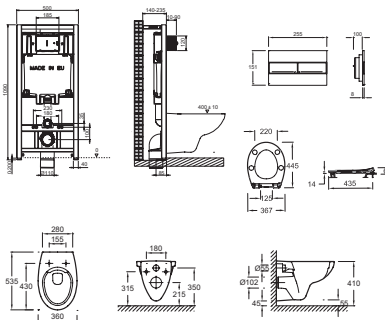

• Все крепления в комплекте: комплект настенных крепежей, 2 шпильки с контргайкой M12 для крепления подвесного унитаза, 4 крепежа к полу, запорный клапан 1/4 оборота, соединительная труба 280 мм, Ø90 мм с уплотнением, шайбами, гайками и коленным соединением для унитаза, ПВХ, Ø100 мм

### Технические характеристики

- ВЕС : 33.4 кг
- ТИП УСТАНОВКИ : Подвесная
- ТИП ОБОДА : Без обода
- ГАРАНТИЯ НА КРЫШКУ-СИДЕНЬЕ : 2 года
- Чаша подвесного унитаза без обода

• МАТЕРИАЛ : N/A

• РАСХОД ВОДЫ : 2,6/4 л и 3/6 л

### Общая информация

Спецификация продукта : Комплект унитаз с инсталляцией. E21740RU. Коллекция : RATIO. ВЕС : 33.4 кг. МАТЕРИАЛ : N/A. ТИП УСТАНОВКИ : Подвесная. РАСХОД ВОДЫ : 2,6/4 л и 3/6 л. ТИП ОБОДА : Без обода. ГАРАНТИЯ НА КЕРАМИКУ : 25 лет. ГАРАНТИЯ НА КРЫШКУ-СИДЕНЬЕ : 2 года. ГАРАНТИЯ НА СИСТЕМУ ИНСТАЛЛЯЦИИ : 10 лет. Чаша подвесного унитаза без обода. Крышка-сиденье из термодюра с механизмом "плавное опускание". Съемные металлические крепления.