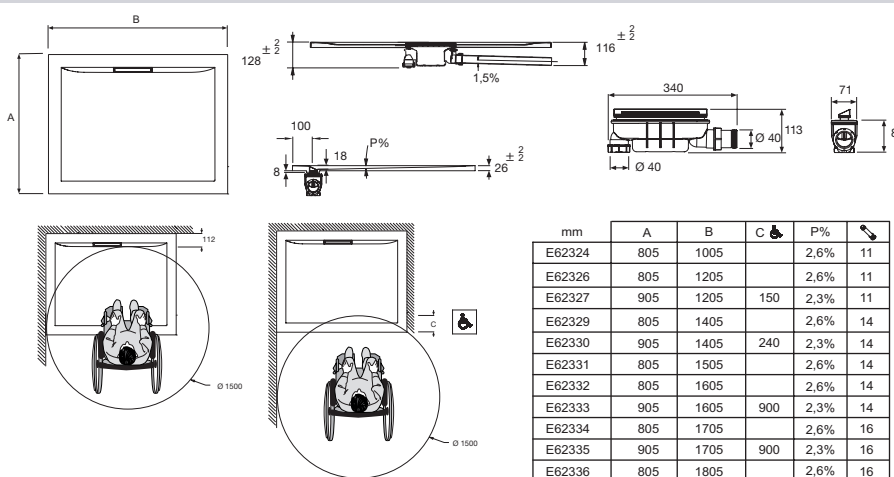

Преимущества при монтаже

- 3 типа установки : в пол, на пол, приподнятая на высоту 2,6 см
- Простая установка : идеально ровные углы позволяют без проблем состыковать поддон с плиткой
- Увеличение высоты : Регулируемые ножки в качестве опции.
- Слив : Душевой поддон поставляется с полноценным сливом, уровень воды 50 мм, 2 выхода (горизонтальный и вертикальный). Пропускная способность 29 л/мин.

Технические характеристики

- РАЗМЕРЫ (СМ) : 140 x 90 x 2.60 см
- МАТЕРИАЛ : Flight (композит+акрил)
- ФОРМА : Прямоугольные
- Дополнительная опция : Набор для увеличения высоты (высота +10/13 см), уплотнительная лента.
- ВЕС : 36 кг
- НОРМЫ И ПРАВИЛА : CE
- Гарантия 10 лет

Связанные продукты

- E62752 : Набор для увеличения высоты с фартуком

Технический чертёж

Спецификация продукта : Прямоугольный душевой поддон 140 см. E62330. Коллекция : FLIGHT PURE. РАЗМЕРЫ (СМ) : 140 x 90 x 2.60 см. ВЕС : 36 кг. МАТЕРИАЛ : Flight (композит+акрил). НОРМЫ И ПРАВИЛА : CE. ФОРМА : Прямоугольные. Гарантия 10 лет. Дополнительная опция : Набор для увеличения высоты (высота +10/13 см), уплотнительная лента..