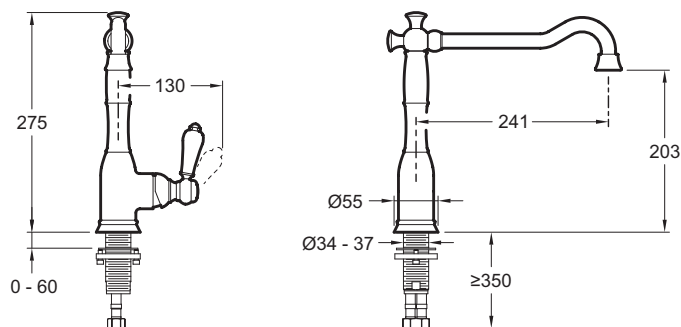

E24367

Коллекция: LOUISE

Отделки*:

CP - Хром

BCN - Матовое золото

Общие характеристики:

Преимущества для конечного пользователя

- Современный ретро стиль: особое внимание уделяется декоративным деталям и оригинальной керамической ручке
- Все удобства современной кухни : большая высота под изливом для мойки контейнеров
- Экономия ресурсов : отверстие в положении холодной воды для простой экономии энергии и точка с низким уровнем расхода для экономии воды

Технические характеристики

- МАТЕРИАЛ : N/A
- ТИП : Однорычажный
- ТИП УСТАНОВКИ : 1 отверстие
- ПОДКЛЮЧЕНИЕ : С гибкой подводкой

Технический чертёж

Спецификация продукта : Смеситель для кухни. E24367. Коллекция : LOUISE. МАТЕРИАЛ : N/A. ТИП УСТАНОВКИ : 1 отверстие. ТИП : Однорычажный. ПОДКЛЮЧЕНИЕ : С гибкой подводкой.