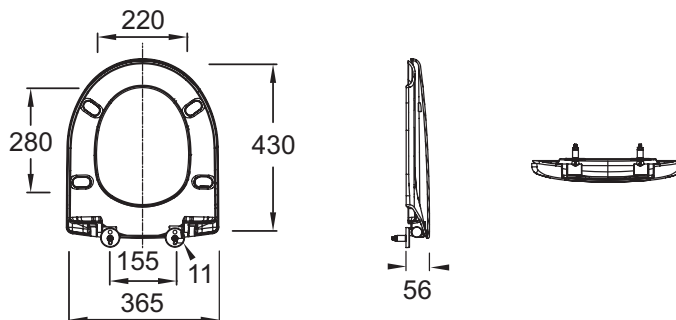

Коллекция: ODEON

Отделки*:

00 - Белый

Общие характеристики:

Преимущества для конечного пользователя

- Комфорт: механизм "плавное опускание"

Технические характеристики

- РАЗМЕРЫ (СМ) : 43 x 36.50 см
- МАТЕРИАЛ : Термодюр
- ШАРНИРЫ : Металл
- Металлические шарниры
- ВЕС : 2.8 кг
- ТИП КРЫШКИ-СИДЕНЬЯ : Плавное опускание
- УПАКОВКА : Единая упаковка

Общая информация

Спецификация продукта : Крышка-сиденье. E70006. Коллекция : ODEON. РАЗМЕРЫ (СМ) : 43 x 36.50 см. ВЕС : 2.8 кг. МАТЕРИАЛ : Термодюр. ТИП КРЫШКИ-СИДЕНЬЯ : Плавное опускание. ШАРНИРЫ : Металл. УПАКОВКА : Единая упаковка. Металлические шарниры.