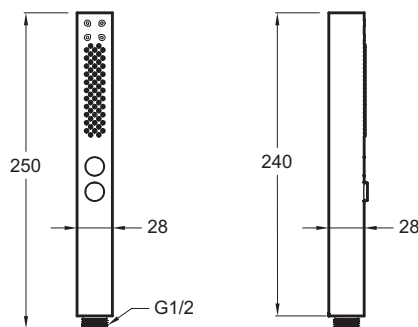

Коллекция: SHIFT+

Отделки\*:

BN -  
Полированный  
никель

CP - Хром

TT - Титан

Общие характеристики:

### Технические характеристики

- МАТЕРИАЛ : N/A

### Общая информация

Спецификация продукта : Ручной душ. E21336. Коллекция : SHIFT+. МАТЕРИАЛ : N/A.