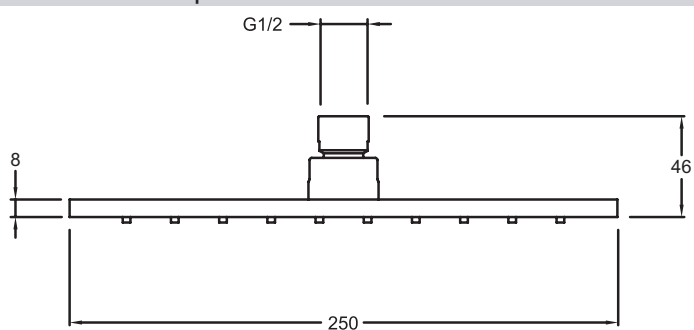

E21757

Коллекция: STRAYT

Отделки*:

CP - Хром

Общие характеристики:

Технические характеристики

• РАЗМЕРЫ (СМ) : 25 x 25 x 8 см

• МАТЕРИАЛ : N/A

Технический чертёж

Спецификация продукта : Квадратный верхний душ. E21757. Коллекция : STRAYT. РАЗМЕРЫ (СМ) : 25 x 25 x 8 см. МАТЕРИАЛ : N/A.