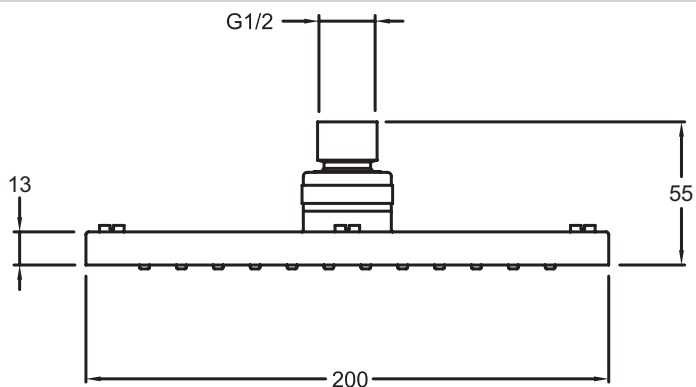

E21761

Коллекция: JULY

Отделка\*:

CP - Хром

Общие характеристики:

### Технические характеристики

- РАЗМЕРЫ (СМ) : 27 x 26 x 8 см
- АКСЕССУАРЫ : 0
- ОДНОРЫЧАЖНЫЙ СМЕСИТЕЛЬ : 0
- ФОРМА ВЕРХНЕГО ДУША : 0
- ТИП ШЛАНГА : 0
- МАТЕРИАЛ : N/A
- НАЛИЧИЕ СМЕСИТЕЛЯ : 0
- КЛАССИФИКАЦИЯ : 0
- ПЕРЕКЛЮЧАТЕЛЬ : 0

### Технический чертёж

Спецификация продукта : Квадратный верхний душ. E21761. Коллекция : JULY. РАЗМЕРЫ (СМ) : 27 x 26 x 8 см. МАТЕРИАЛ : N/A. АКСЕССУАРЫ : 0. НАЛИЧИЕ СМЕСИТЕЛЯ : 0. ОДНОРЫЧАЖНЫЙ СМЕСИТЕЛЬ : 0. КЛАССИФИКАЦИЯ : 0. ФОРМА ВЕРХНЕГО ДУША : 0. ПЕРЕКЛЮЧАТЕЛЬ : 0. ТИП ШЛАНГА : 0.