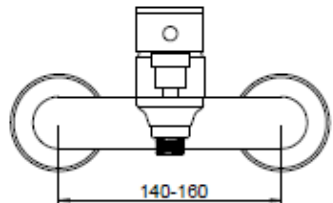

Коллекция Provido

Выбирая смеситель для ванной комнаты и смеситель для кухни, не ограничивайте себя только хромированными коллекциями. Цветные коллекции GPD – возможность добавить цвет и настроение в любой интерьер. Яркий золотой цвет подчеркнет атмосферу роскоши и красоты и подойдет к классическому интерьеру.