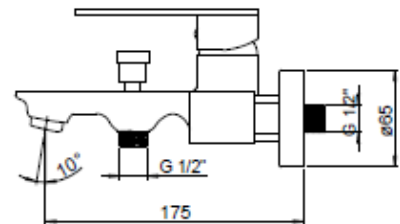

Коллекция Provido

Выбирая смеситель для ванной комнаты и смеситель для кухни, не ограничивайте себя только хромированными коллекциями. Цветные коллекции GPD – возможность добавить цвет и настроение в любой интерьер. Яркий золотой цвет подчеркнет атмосферу роскоши и красоты и подойдет к классическому интерьеру.