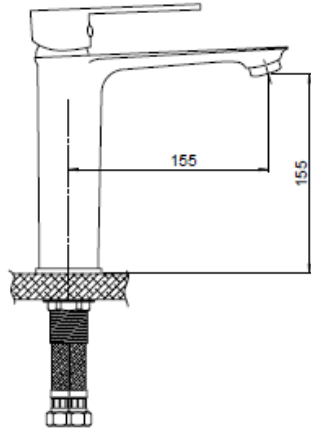

Коллекция Provido

Выбирая смеситель для ванной комнаты и смеситель для кухни, не ограничивайте себя только хромированными коллекциями. Цветные коллекции GPD – возможность добавить цвет и настроение в любой интерьер. Яркий золотой цвет подчеркнет атмосферу роскоши и красоты и подойдет к классическому интерьеру.