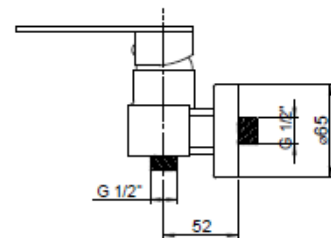

Коллекция Provido

Выбирая смеситель для ванной комнаты и смеситель для кухни, не ограничивайте себя только хромированными коллекциями. Цветные коллекции GPD – возможность добавить цвет и настроение в любой интерьер. Яркий золотой цвет подчеркнет атмосферу роскоши и красоты и подойдет к классическому интерьеру.