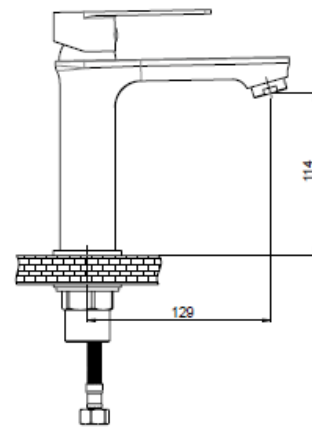

Коллекция Provido

Выбирая смеситель для ванной комнаты и смеситель для кухни, не ограничивайте себя только хромированными коллекциями. Цветные коллекции GPD – возможность добавить цвет и настроение в любой интерьер. Яркий золотой цвет подчеркнет атмосферу роскоши и красоты и подойдет к классическому интерьеру.