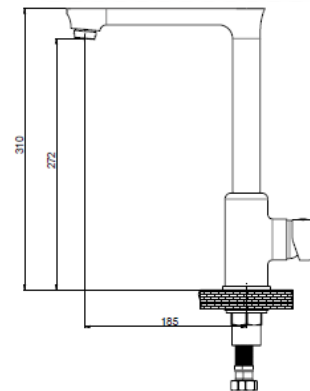

Коллекция Provido

Выбирая смеситель для ванной комнаты и смеситель для кухни, не ограничивайте себя только хромированными коллекциями. Цветные коллекции GPD – возможность добавить цвет и настроение в любой интерьер. Яркий золотой цвет подчеркнет атмосферу роскоши и красоты и подойдет к классическому интерьеру.