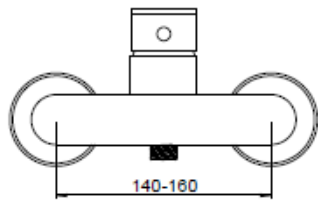

Коллекция Provido

Выбирая смеситель для ванной комнаты и смеситель для кухни, не ограничивайте себя только хромированными коллекциями. Цветные коллекции GPD – возможность добавить цвет и настроение в любой интерьер. Яркий золотой цвет подчеркнет атмосферу роскоши и красоты и подойдет к классическому интерьеру.