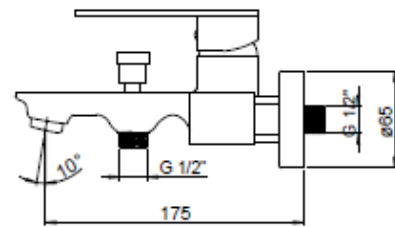

Коллекция *Provido*

Прямые естественные линии и изящная форма смесителей из коллекции *Provido* добавят изящности любому интерьеру. Плоская ручка смесителя не выглядит массивно – благодаря тонкой кромке и улучшенной эргономике она удобно ложится в руку, делая управление смесителем более комфортным.

Смеситель **GPD** прослужит долго благодаря надежному корпусу из прочной латуни, стойкому к коррозии, резким изменениям давления и перепадам температуры воды.

Плавный ход ручки и абсолютная точность регулировки температуры и напора воды — за счет качественного керамического картриджа.