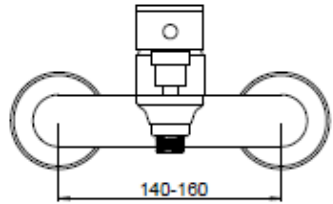

Коллекция *Provido*

Прямые естественные линии и изящная форма смесителей из коллекции *Provido* добавят изящности любому интерьеру. Плоская ручка смесителя не выглядит массивно – благодаря тонкой кромке и улучшенной эргономике она удобно ложится в руку, делая управление смесителем более комфортным.

Смеситель **GPD** прослужит долго благодаря надежному корпусу из прочной латуни, стойкому к коррозии, резким изменениям давления и перепадам температуры воды.

Плавный ход ручки и абсолютная точность регулировки температуры и напора воды — за счет качественного керамического картриджа.