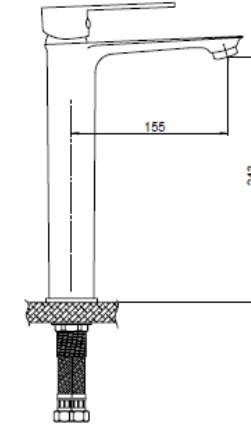

Коллекция *Provido*

Прямые естественные линии и изящная форма смесителей из коллекции *Provido* добавят изящности любому интерьеру. Плоская ручка смесителя не выглядит массивно – благодаря тонкой кромке и улучшенной эргономике она удобно ложится в руку, делая управление смесителем более комфортным.

Смеситель **GPD** прослужит долго благодаря надежному корпусу из прочной латуни, стойкому к коррозии, резким изменениям давления и перепадам температуры воды.

Плавный ход ручки и абсолютная точность регулировки температуры и напора воды — за счет качественного керамического картриджа.