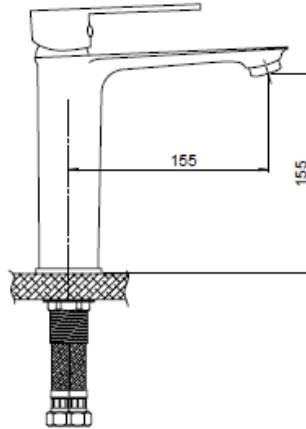

Коллекция *Provido*

Прямые естественные линии и изящная форма смесителей из коллекции *Provido* добавят изящности любому интерьеру. Плоская ручка смесителя не выглядит массивно – благодаря тонкой кромке и улучшенной эргономике она удобно ложится в руку, делая управление смесителем более комфортным.

Смеситель **GPD** прослужит долго благодаря надежному корпусу из прочной латуни, стойкому к коррозии, резким изменениям давления и перепадам температуры воды.

Плавный ход ручки и абсолютная точность регулировки температуры и напора воды — за счет качественного керамического картриджа.