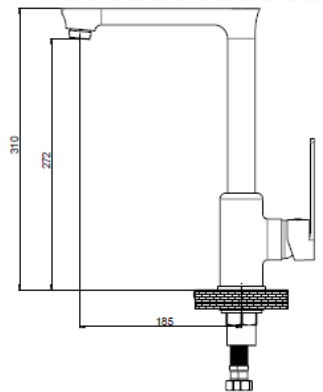

Коллекция *Provido*

Прямые естественные линии и изящная форма смесителей из коллекции *Provido* добавят изящности любому интерьеру. Плоская ручка смесителя не выглядит массивно – благодаря тонкой кромке и улучшенной эргономике она удобно ложится в руку, делая управление смесителем более комфортным.

Смеситель **GPD** прослужит долго благодаря надежному корпусу из прочной латуни, стойкому к коррозии, резким изменениям давления и перепадам температуры воды.

Плавный ход ручки и абсолютная точность регулировки температуры и напора воды — за счет качественного керамического картриджа.