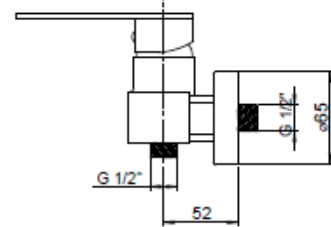

Коллекция *Provido*

Прямые естественные линии и изящная форма смесителей из коллекции *Provido* добавят изящности любому интерьеру. Плоская ручка смесителя не выглядит массивно – благодаря тонкой кромке и улучшенной эргономике она удобно ложится в руку, делая управление смесителем более комфортным.

Смеситель **GPD** прослужит долго благодаря надежному корпусу из прочной латуни, стойкому к коррозии, резким изменениям давления и перепадам температуры воды.

Плавный ход ручки и абсолютная точность регулировки температуры и напора воды — за счет качественного керамического картриджа.