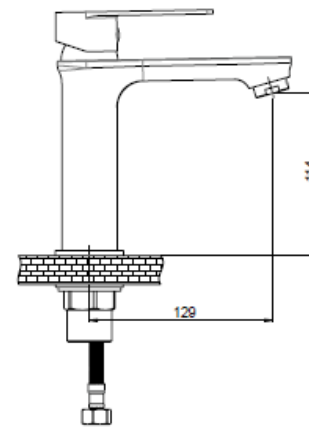

Коллекция *Provido*

Прямые естественные линии и изящная форма смесителей из коллекции *Provido* добавят изящности любому интерьеру. Плоская ручка смесителя не выглядит массивно – благодаря тонкой кромке и улучшенной эргономике она удобно ложится в руку, делая управление смесителем более комфортным.

Смеситель **GPD** прослужит долго благодаря надежному корпусу из прочной латуни, стойкому к коррозии, резким изменениям давления и перепадам температуры воды.

Плавный ход ручки и абсолютная точность регулировки температуры и напора воды — за счет качественного керамического картриджа.