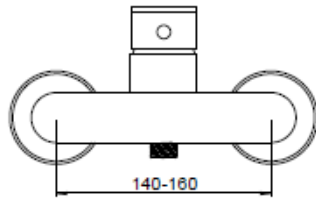

Коллекция *Provido*

Прямые естественные линии и изящная форма смесителей из коллекции *Provido* добавят изящности любому интерьеру. Плоская ручка смесителя не выглядит массивно – благодаря тонкой кромке и улучшенной эргономике она удобно ложится в руку, делая управление смесителем более комфортным.

Смеситель **GPD** прослужит долго благодаря надежному корпусу из прочной латуни, стойкому к коррозии, резким изменениям давления и перепадам температуры воды.

Плавный ход ручки и абсолютная точность регулировки температуры и напора воды — за счет качественного керамического картриджа.