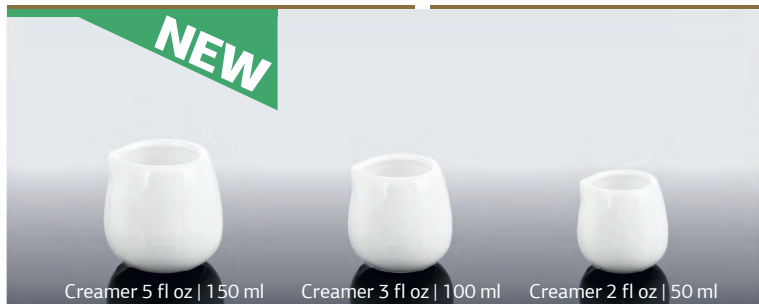

Creamer 7 fl oz | 200 ml   Creamer 5 fl oz | 150 ml

Creamer 5 fl oz | 150 ml   Creamer 3 fl oz | 100 ml   Creamer 2 fl oz | 50 ml

WL-995075/A

Inner box: 12 pcs
Outer carton: 144 pcs

WL-995003/A

Inner box: 12 pcs
Outer carton: 144 pcs

WL-995002/A

Inner box: 12 pcs
Outer carton: 144 pcs