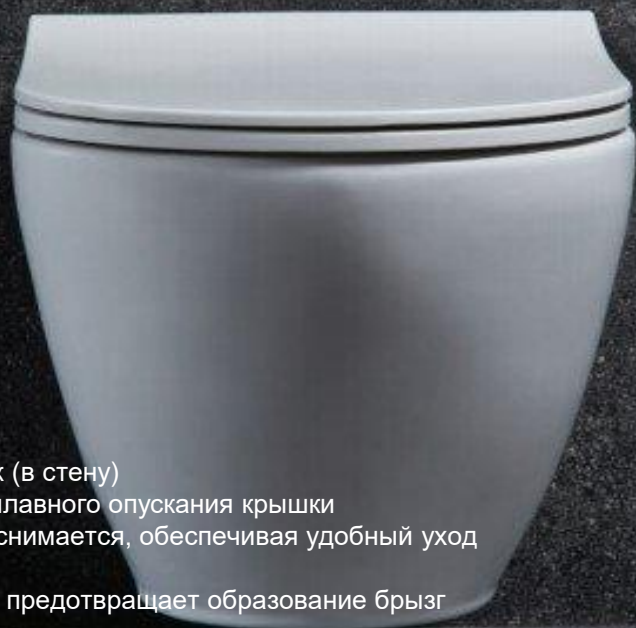

Коллекция BEKINGER

Габариты (Ш Г В): 60x45x15 см
Накладная
Фарфоровая
Для сифона диаметром: 3.2 см
Донный клапан необходимо приобрести отдельно
Покрытие, препятствующее загрязнению поверхности
Покрытие, препятствующее образованию бактерий
Имеет 1 готовое отверстие под смеситель
Оснащение: встроенный слив-перелив
Гарантия: 10 лет
Германия

Оптовая стоимость 10900
Розничная стоимость 16350
Артикул 87601101

beWash

Коллекция BOGEN

Подвесной унитаз
Горизонтальный выпуск (в стену)
Конструкция безободкового унитаза облегчает процесс уборки и повышает гигиеничность
Оснащен механизмом плавного опускания крышки
Крышка-сиденье легко снимается, обеспечивая удобный уход
Фарфоровый
Форма воронки унитаза предотвращает образование брызг
Каскадный слив - вода сплошным мощным потоком очищает чашу
Длина чаши: 43 см
Высота чаши: 35 см
Межосевое расстояние под крепежные шпильки: 18 см
С сиденьем в комплекте
Сиденье дюропласт
Покрытие, препятствующее образованию загрязнений
Покрытие, препятствующее образованию бактерий
Гарантия: 10 лет
Германия

Оптовая стоимость 16040
Розничная стоимость 24050
Артикул 88303206

beWash

Коллекция Vettern

Подвесной унитаз
Горизонтальный выпуск (в стену)
Оснащен механизмом плавного опускания крышки
Крышка-сиденье легко снимается, обеспечивая удобный уход
Фарфоровый
Форма воронки унитаза предотвращает образование брызг
Высота чаши: 36 см
Межосевое расстояние под крепежные шпильки: 18 см
С сиденьем в комплекте
Сиденье дюропласт
Покрытие, препятствующее образованию загрязнений
Покрытие, препятствующее образованию бактерий
Гарантия: 10 лет
Германия