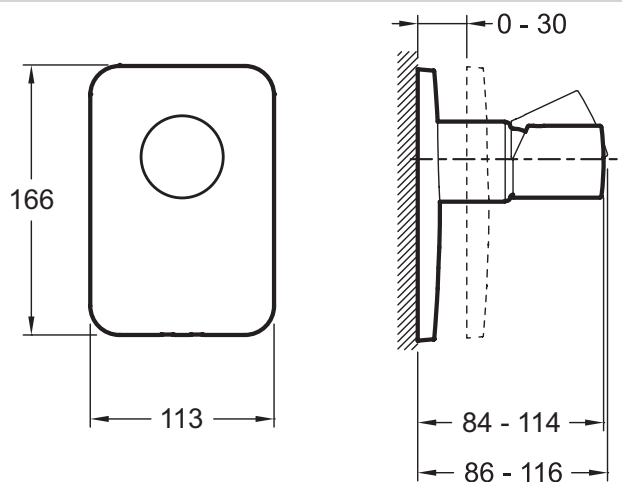

E98707

Коллекция: TOOBI

Отделки*:

CP - Хром

Преимущества для конечного пользователя

- Естественный расход воды
- Контроль расхода воды

Технические характеристики

- ВЕС : 1.9 кг
- МАТЕРИАЛ : N/A
- ТИП УСТАНОВКИ : Встраиваемые
- TYPE D'ACCESSOIRE : 0
- AVEC OU SANS ROBINETTERIE : 0
- MITIGEUR : 0
- TYPOLOGIE DE ROBINETTERIE DE DOUCHE : 0
- FORME DE LA DOUCHE DE TÊTE : 0
- INVERSEUR : 0
- TYPE DE FLEXIBLE : 0
- Комплект для установки Modulo 98699D

Продукты для комплектации

- 98699D : Универсальная система скрытого монтажа

Технический чертёж

Спецификация продукта : Встраиваемый смеситель на 1 выход, E98707. Коллекция : TOOBI. ВЕС : 1.9 кг. МАТЕРИАЛ : N/A. ТИП УСТАНОВКИ : Встраиваемые. TYPE D'ACCESSOIRE : 0. AVEC OU SANS ROBINETTERIE : 0. MITIGEUR : 0. TYPOLOGIE DE ROBINETTERIE DE DOUCHE : 0. FORME DE LA DOUCHE DE TÊTE : 0. INVERSEUR : 0. TYPE DE FLEXIBLE : 0. Комплект для установки Modulo 98699D.