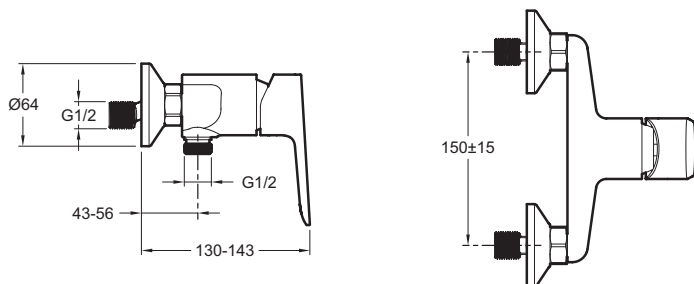

E29843

Коллекция: OSCAR

Отделки\*:

CP - Хром

BL - Матовый  
Чёрный

Общие характеристики:

### Технические характеристики

- ВЕС : 1.5 кг
- ТИП УСТАНОВКИ : Крепление к стене
- DÉBIT (L/MN SOUS 3 BARS) : 5 л/мин
- GARANTIE FINITION : 10 лет
- МАТЕРИАЛ : N/A
- TYPE : Однорычажный
- TYPE D'INSTALLATION : Настенные

### Технический чертёж

Спецификация продукта : Настенный смеситель для душа. E29843. Коллекция : OSCAR. ВЕС : 1.5 кг. МАТЕРИАЛ : N/A. ТИП УСТАНОВКИ : Крепление к стене. TYPE : Однорычажный. DÉBIT (L/MN SOUS 3 BARS) : 5 л/мин. TYPE D'INSTALLATION : Настенные. GARANTIE FINITION : 10 лет.