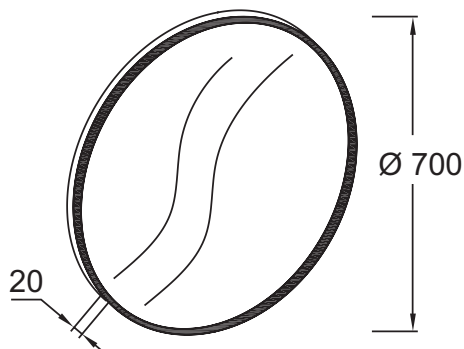

EB1177

Коллекция: Общая категория

Отделки*:

CPR - Медный

GLD - Золотой

F30 - Белый
атласный лак

S14 - Черный
сатин

Общие характеристики:

Преимущества для конечного пользователя

- ЭСТЕТИЧНОСТЬ: Отделка в гармонии с ручками, ножками и смесителем

Технические характеристики

- ВЕС : 5,3 кг
- МАТЕРИАЛ : МДФ
- ТИП УСТАНОВКИ : Крепление к стене
- FIXATION : Установщику понадобится набор крепежей для монтажа на стену

Технический чертёж

Спецификация продукта : Круглое зеркало Ø 70 см. EB1177. Коллекция : Общая категория. ВЕС : 5,3 кг. МАТЕРИАЛ : МДФ. ТИП УСТАНОВКИ : Крепление к стене. FIXATION : Установщику понадобится набор крепежей для монтажа на стену.