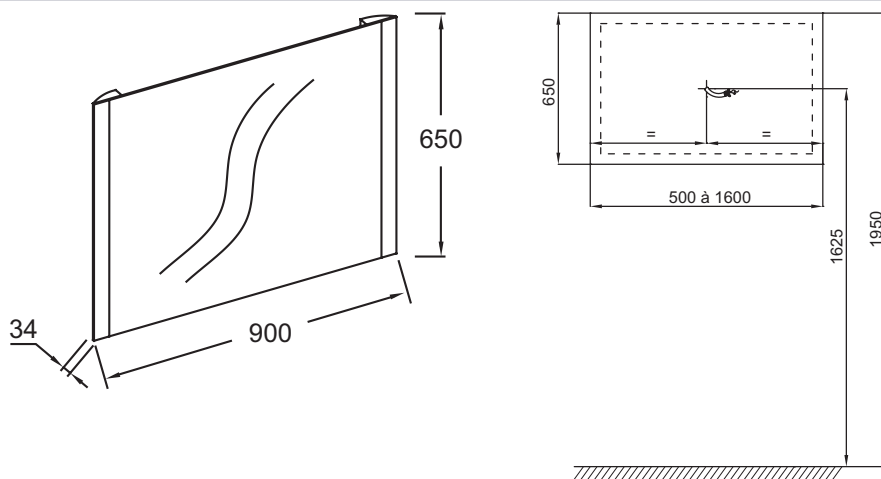

Технические характеристики

- РАЗМЕРЫ (СМ) : 90 x 3.40 x 65 см
- МАТЕРИАЛ : Стекло
- RANGEMENT : Зеркало
- ANTIBUÉE : 45В
- ВЕС : 8.6 кг
- ТИП УСТАНОВКИ : Крепление к стене
- ÉLECTRICITÉ : 230Вт, 2 x 12В, класс II IP44

Технический чертёж

Спецификация продукта : Зеркало с вертикальной подсветкой 90 см. EB1473. Коллекция : Общая категория. РАЗМЕРЫ (СМ) : 90 x 3.40 x 65 см. ВЕС : 8.6 кг. МАТЕРИАЛ : Стекло. ТИП УСТАНОВКИ : Крепление к стене. RANGEMENT : Зеркало. ÉLECTRICITÉ : 230Вт, 2 x 12В, класс II IP44. ANTIBUÉE : 45В.