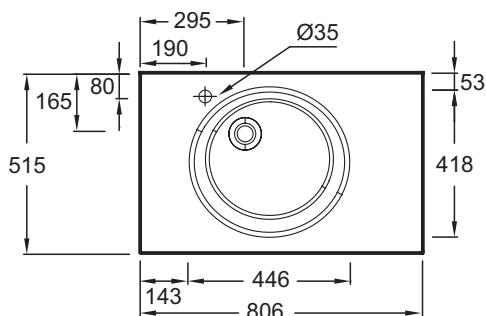

EB2562

Коллекция: ODEON RIVE GAUCHE

Отделки*:

DE1 - Матовый белый DE2 - Матовый черный DE3 - Матовая бронза

Преимущества для конечного пользователя

- ДИЗАЙН: доступно 3 цвета стекла на выбор

Преимущества при монтаже

- УСТАНОВКА : На мебель

Технические характеристики

- РАЗМЕРЫ (CM) : 80.60 x 51.50 см
- МАТЕРИАЛ : Стекло
- PERCEMENT ROBINETTERIE : С 1 отверстием для смесителя
- MEULÉ/NON-MEULÉ : Не отшлифованная нижняя кромка
- NOMBRE DE VASQUES : Стандартные
- ВЕС : 14 кг
- ТИП УСТАНОВКИ : Накладные
- CONFIGURATION : Стандартные
- TROP-PLEIN : С отверстием перелива
- PRODUIT INCLUS : (смеситель заказывается отдельно)

Общая информация

Спецификация продукта : Раковина-столешница из матового стекла 81 см. EB2562. Коллекция : ODEON RIVE GAUCHE. РАЗМЕРЫ (CM) : 80.60 x 51.50 см. ВЕС : 14 кг. МАТЕРИАЛ : Стекло. ТИП УСТАНОВКИ : Накладные. PERCEMENT ROBINETTERIE : С 1 отверстием для смесителя. CONFIGURATION : Стандартные. MEULÉ/NON-MEULÉ : Не отшлифованная нижняя кромка. TROP-PLEIN : С отверстием перелива. NOMBRE DE VASQUES : Стандартные. PRODUIT INCLUS : (смеситель заказывается отдельно).