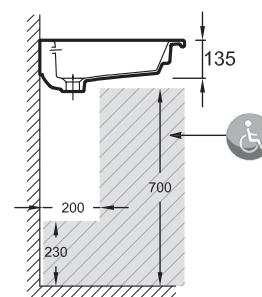

Преимущества при монтаже

- Простая установка : Идеально ровные края керамической раковины позволяют установить ее с минимальными зазорами и наименьшим количеством герметика

Технические характеристики

- РАЗМЕРЫ (СМ) : 71 x 51.20 см
- МАТЕРИАЛ : Огнеупорная керамика
- ВЕС : 21.6 кг
- ТИП УСТАНОВКИ : Подвесные или могут быть установлены вместе с мебелью

Связанные продукты

- EB1159 : Зеркало 70 x 3 x 65 см со светодиодной подсветкой

Общая информация

Спецификация продукта : Раковина-столешница 70 см. EXAX112-Z. Коллекция : ODEON RIVE GAUCHE. РАЗМЕРЫ (СМ) : 71 x 51.20 см. ВЕС : 21.6 кг. МАТЕРИАЛ : Огнеупорная керамика. ТИП УСТАНОВКИ : Подвесные или могут быть установлены вместе с мебелью.