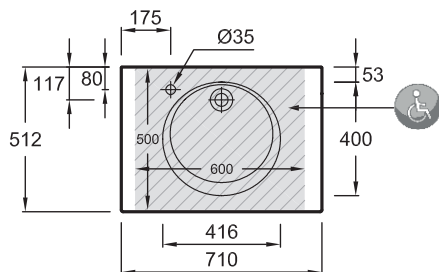

Преимущества при монтаже

- Простая установка : Идеально ровные края керамической раковины позволяют установить ее с минимальными зазорами и наименьшим количеством герметика

Технические характеристики

- РАЗМЕРЫ (СМ) : 71 x 51.20 см
- МАТЕРИАЛ : Огнеупорная керамика
- ВЕС : 21.6 кг
- ТИП УСТАНОВКИ : Подвесные или могут быть установлены вместе с мебелью

Связанные продукты

- EB1159 : Зеркало 70 x 3 x 65 см со светодиодной подсветкой

Общая информация

Спецификация продукта : Раковина-столешница 70 см. EXAX112-Z. Коллекция : ODEON RIVE GAUCHE. РАЗМЕРЫ (СМ) : 71 x 51.20 см. ВЕС : 21.6 кг. МАТЕРИАЛ : Огнеупорная керамика. ТИП УСТАНОВКИ : Подвесные или могут быть установлены вместе с мебелью.