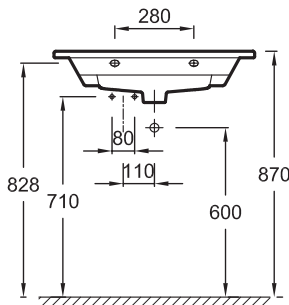

Преимущества при монтаже

- Простая установка : Идеально ровные края керамической раковины позволяют установить ее с минимальными зазорами и наименьшим количеством герметика

Технические характеристики

- РАЗМЕРЫ (СМ) : 71 x 51.20 см
- МАТЕРИАЛ : Огнеупорная керамика
- ВЕС : 21.6 кг
- ТИП УСТАНОВКИ : Подвесные или могут быть установлены вместе с мебелью

Связанные продукты

- EB1159 : Зеркало 70 x 3 x 65 см со светодиодной подсветкой

Общая информация

Спецификация продукта : Раковина-столешница 70 см. EXAX112-Z. Коллекция : ODEON RIVE GAUCHE. РАЗМЕРЫ (СМ) : 71 x 51.20 см. ВЕС : 21.6 кг. МАТЕРИАЛ : Огнеупорная керамика. ТИП УСТАНОВКИ : Подвесные или могут быть установлены вместе с мебелью.