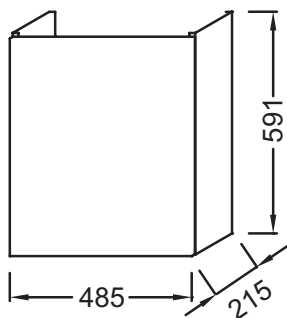

Технические характеристики

- РАЗМЕРЫ (CM) : 48.50 x 21.50 x 59.10 см
- МАТЕРИАЛ : Лак или меламин
- TYPE DE RANGEMENT : Дверцы
- FIXATION : Установщику понадобится набор крепежей для монтажа на стену
- Рекомендуемые смесители: Aleo - широкий и стильный ассортимент
- ВЕС : 9.3 кг
- ТИП УСТАНОВКИ : Подвесная
- PRODUIT INCLUS : (смеситель и раковина заказываются отдельно)
- ROBINETTERIE RECOMMANDÉE : Смесители Aleo - функциональная, стильная коллекция

Технический чертеж

Спецификация продукта : Мебель под раковину. EB863RU. Коллекция : ODEON UP. РАЗМЕРЫ (CM) : 48.50 x 21.50 x 59.10 см. ВЕС : 9.3 кг. МАТЕРИАЛ : Лак или меламин. ТИП УСТАНОВКИ : Подвесная. TYPE DE RANGEMENT : Дверцы. PRODUIT INCLUS : (смеситель и раковина заказываются отдельно). FIXATION : Установщику понадобится набор крепежей для монтажа на стену. ROBINETTERIE RECOMMANDÉE : Смесители Aleo - функциональная, стильная коллекция. Рекомендуемые смесители: Aleo - широкий и стильный ассортимент.