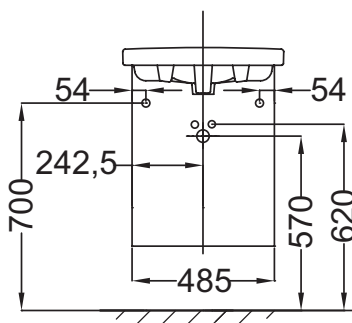

Технические характеристики

- РАЗМЕРЫ (CM) : 48.50 x 21.50 x 59.10 см
- МАТЕРИАЛ : Лак или меламин
- TYPE DE RANGEMENT : Дверцы
- FIXATION : Установщику понадобится набор крепежей для монтажа на стену
- Рекомендуемые смесители: Aleo - широкий и стильный ассортимент
- ВЕС : 9.3 кг
- ТИП УСТАНОВКИ : Подвесная
- PRODUIT INCLUS : (смеситель и раковина заказываются отдельно)
- ROBINETTERIE RECOMMANDÉE : Смесители Aleo - функциональная, стильная коллекция

Технический чертеж

Спецификация продукта : Мебель под раковину. EB863RU. Коллекция : ODEON UP. РАЗМЕРЫ (CM) : 48.50 x 21.50 x 59.10 см. ВЕС : 9.3 кг. МАТЕРИАЛ : Лак или меламин. ТИП УСТАНОВКИ : Подвесная. TYPE DE RANGEMENT : Дверцы. PRODUIT INCLUS : (смеситель и раковина заказываются отдельно). FIXATION : Установщику понадобится набор крепежей для монтажа на стену. ROBINETTERIE RECOMMANDÉE : Смесители Aleo - функциональная, стильная коллекция. Рекомендуемые смесители: Aleo - широкий и стильный ассортимент.