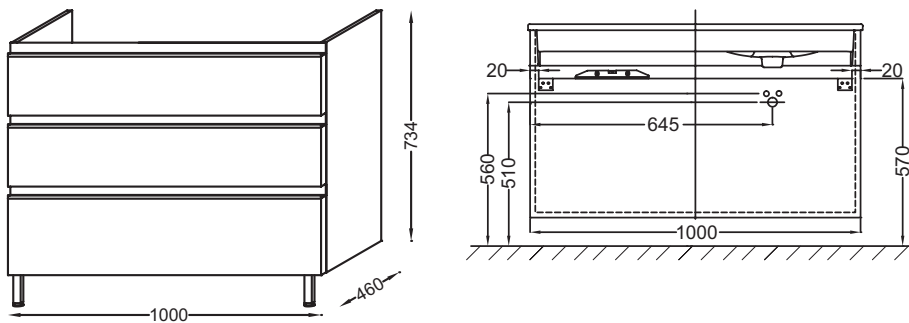

EB2045-RA

Коллекция: VOX

Отделки*:

Общие характеристики:

Преимущества для конечного пользователя

- Функциональность: система хранения (мебель с 2 или 3 выдвижными ящиками), 2 дополнительных модуля (60 и 80 см)
- Широкий выбор: встроенные ручки и большой выбор отделок
- Дизайн: керамическая раковина элегантно располагается на мебели

Технические характеристики

- РАЗМЕРЫ (CM) : 100 x 46 x 73.50 см
- МАТЕРИАЛ : Лак или меламин
- RANGEMENT : 3 выдвижных ящика
- VERSION : Левосторонняя
- DISPOSITION VASQUE : Раковина слева
- FIXATION : Установщику понадобится набор крепежей для монтажа на стену
- ВЕС : 42 кг
- НОРМЫ И ПРАВИЛА : NF
- TYPE DE RANGEMENT : Выдвижные ящики
- PRODUIT INCLUS : (смеситель и раковина заказываются отдельно)
- POIGNÉE : Встроенная ручка из нержавеющей стали

Продукты для комплектации

- EXAC112-Z : Подвесная раковина-столешница 100 x 46 см, левосторонняя с отверстием перелива

Технический чертёж

Спецификация продукта : Мебель для раковины-столешницы, (левосторонняя раковина) 100 x 46 x 73,50 см. EB2045-RA. Коллекция : VOX. РАЗМЕРЫ (CM) : 100 x 46 x 73.50 см. ВЕС : 42 кг. МАТЕРИАЛ : Лак или меламин. НОРМЫ И ПРАВИЛА : NF. RANGEMENT : 3 выдвижных ящика. TYPE DE RANGEMENT : Выдвижные ящики. VERSION : Левосторонняя. PRODUIT INCLUS : (смеситель и раковина заказываются отдельно). DISPOSITION VASQUE : Раковина слева. POIGNÉE : Встроенная ручка из нержавеющей стали. FIXATION : Установщику понадобится набор крепежей для монтажа на стену.