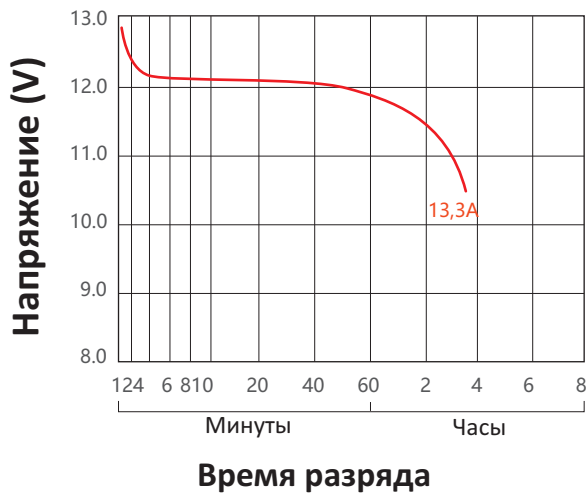

Кривая разряда