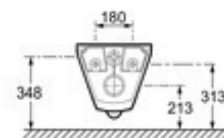

Простой уход за сиденьем благодаря идеально интегрированным бамперам

Высота 40 см

Полностью гладкая чаша с креплениям скрытого монтажа

Универсальный дизайн

Максимальная гигиена

Modern Life – Подвесной унитаз