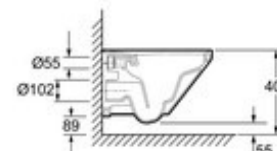

Простой уход за сиденьем благодаря идеально интегрированным бамперам

Высота 40 см

Полностью гладкая чаша с креплениям скрытого монтажа

Универсальный дизайн

Максимальная гигиена

Modern Life – Подвесной унитаз