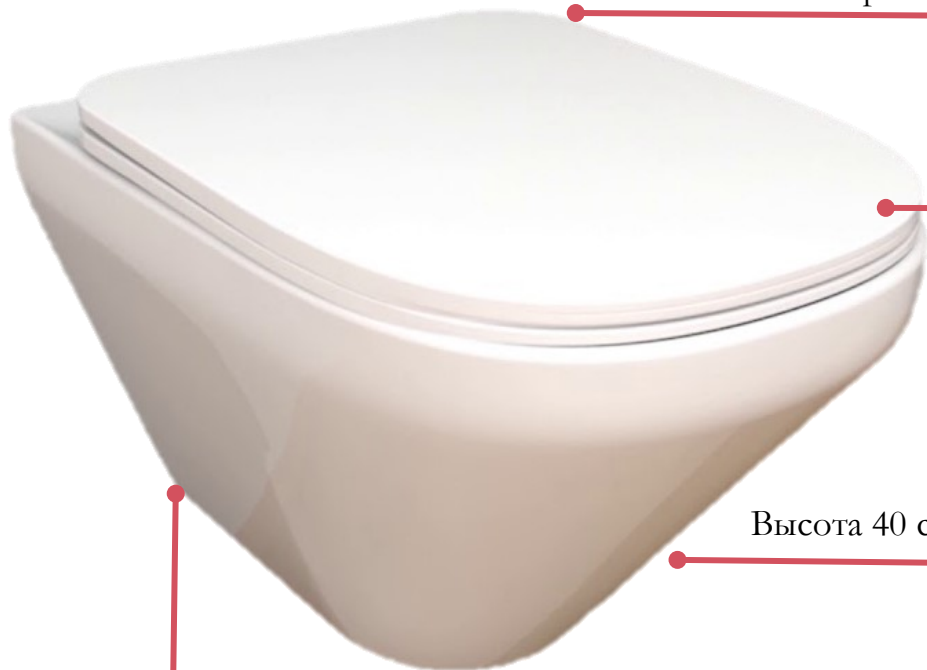

MODERN LIFE

Подвесной унитаз

Jacob Delafon
PARIS

Modern Life – Подвесной унитаз

Тонкое сиденье из термодюропласта с плавным закрыванием и функцией быстрого снятия

Максимальная гигиена чаши с технологией Rimless

Простой уход за сиденьем благодаря идеально интегрированным бамперам

Высота 40 см

Полностью гладкая чаша с креплениям скрытого монтажа

Универсальный дизайн

Максимальная гигиена

Modern Life – Подвесной унитаз

Прайс лист

Артикул	Наименование	МРЦ, руб
E77725-0	Modern Life Подвесной унитаз с креплениями в комплекте, белый	18 000
E77168-0	Modern Life Крышка - сиденье из термодюропласта с плавным закрыванием и функцией легкого снятия, белый	6 900