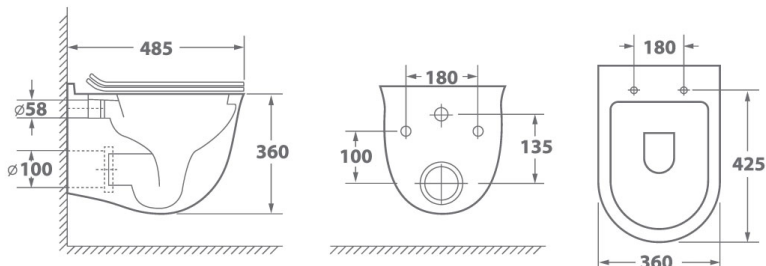

Использование
технологии
безободковой чаши
унитаза

Ультратонкое
сиденье
из дорогого
материала

Система
сидельного
монтажа

Гарантия 10 лет