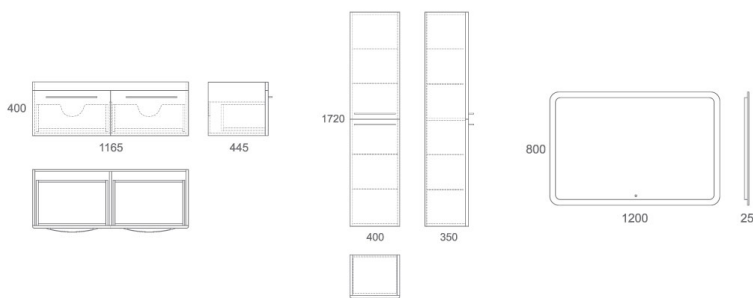

SKANSEN 120

Состав коллекции:	Тумба	Умывальник	Зеркальная панель	Пенал
Наименование:	Skansen 120	Luxury 120	Skansen 120*	Skansen 40
Артикул:	OW050300	OWLB19-11120	OW050701	OW050400
Монтаж:	Подвесной	На тумбу	Подвесной	Подвесной/напольный
Комплектация:	2 ящика	2 чаши	-	-
Цвет покрытия:	Белый лак	Санфарфор	-	Белый лак
Габариты, см (ш/г/в):	116,5 x 44,5 x 40	120 x 47 x 6	120 x 2,5 x 80	40 x 35 x 172

* Зеркальная панель с LED-подсветкой