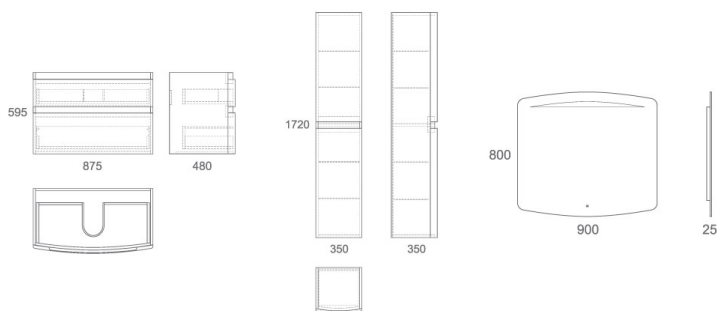

GOTLAND 90 TIFFANI / 2 ящика

Состав коллекции:	Тумба	Умывальник	Зеркальная панель	Пенал
Наименование:	Gotland 90 tiffani	Java 90	Gotland 90*	Gotland 175/35
Артикул:	OW010230	OWLБ19-16090	OW010400	OW010300
Монтаж:	Подвесной	На тумбу	Подвесной	Подвесной
Комплектация:	2 ящика	1 чаша	-	4 стекл. полки
Цвет покрытия:	Белый лак	Санфарфор	-	Белый лак
Габариты, см (ш/г/в):	87,5 x 48 x 59,5	90 x 51 x 5	90 x 2,5 x 80	35 x 35 x 172

* Зеркальная панель с LED-подсветкой и сенсорным управлением