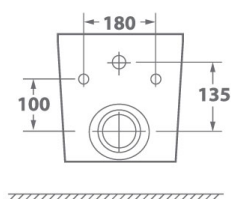

VIND Cirkel-H

Наименование:	OWL Vind Cirkel-H
Артикул:	OWLT190302
Тип унитаза:	Подвесной
Цвет покрытия:	Белый
Габариты, см (ш/г/в):	37 x 49 x 36