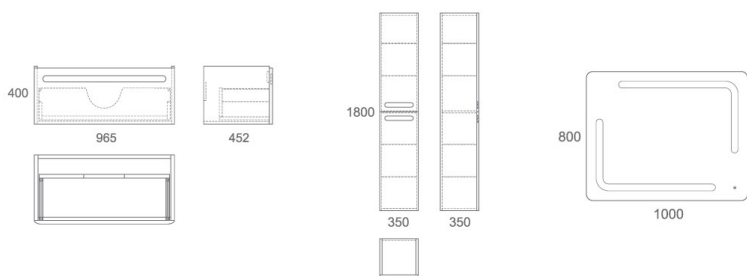

+7 (499) 648 82 24 / sale@owl1975.ru / www.owl1975.ru

Глянцевая поверхность

Двухдвер. для главного закрытия

Влагостойкий материал

Сенсорное управление

Гарантия 2 года