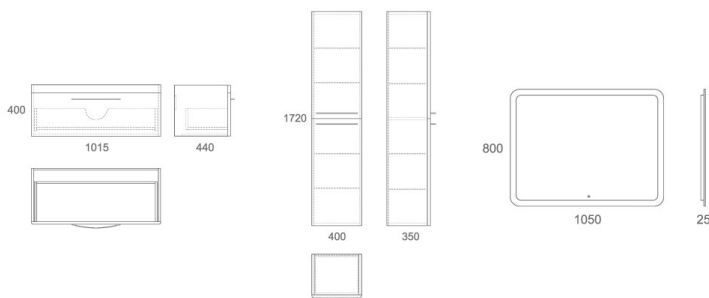

SKANSEN 105

Состав коллекции:	Тумба	Умывальник	Зеркальная панель	Пенал
Наименование:	Skansen 105	Luxury 105	Ragnar 105*	Skansen 40
Артикул:	OW050200	OWLБ19-11105	OW050600	OW050400
Монтаж:	Подвесной	На тумбу	Подвесной	Подвесной/напольный
Комплектация:	1 ящик	1 чаша	-	-
Цвет покрытия:	Белый лак	Санфарфор	-	Белый лак
Габариты, см (ш/г/в):	101,5 x 44 x 40	105 x 46 x 6	105 x 2,5 x 80	40 x 35 x 172

* Зеркальная панель с LED-подсветкой