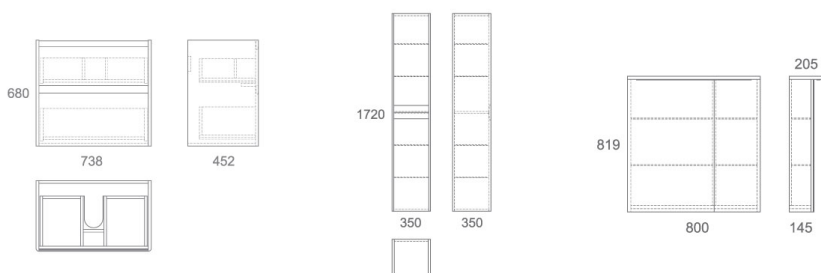

Глянцевая поверхность

Доводчик для плавного закрытия

Влагостойкий материал

Гарантия 2 года