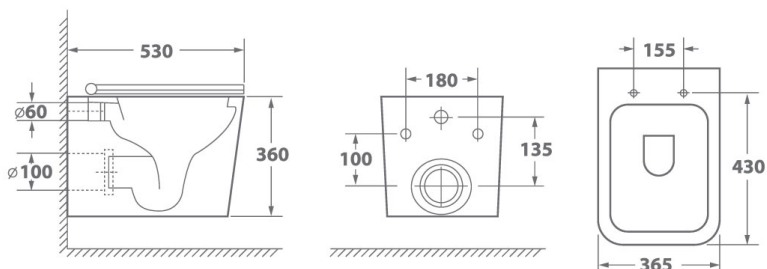

VATTER Ruta-H

Наименование: OWL Vatter Ruta-H

Артикул: OWLT190401

Тип унитаза: Подвесной

Цвет покрытия: Белый

Габариты, см (ш/г/в): 36,5 x 53 x 36