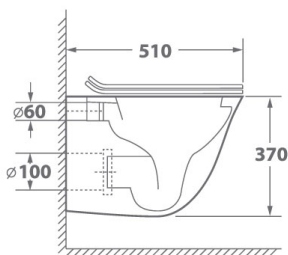

ETER Ruta-H

Наименование:	OWL Eter Ruta-H
Артикул:	OWLT190203
Тип унитаза:	Подвесной
Цвет покрытия:	Белый
Габариты, см (ш/г/в):	35,5 x 51 x 37