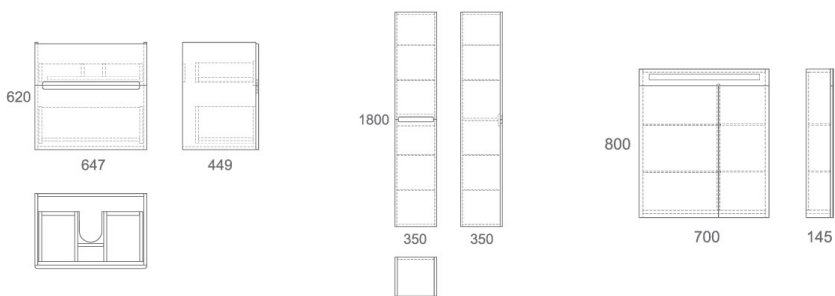

Глянцевая поверхность

Доводчик для плавного закрытия

Влагостойкий материал

Гарантия 2 года