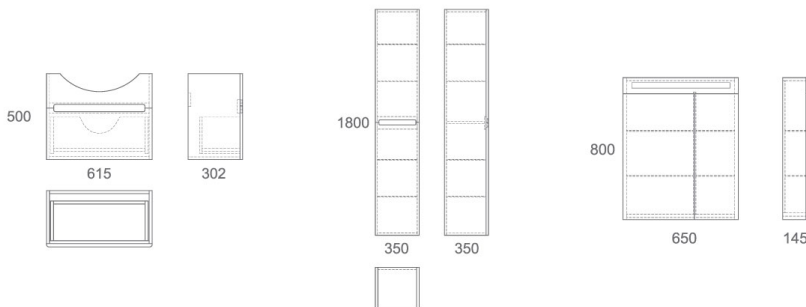

Глянцевая поверхность

Дросдик для плавного закрытия

Влагостойкий материал

Гарантия 2 года