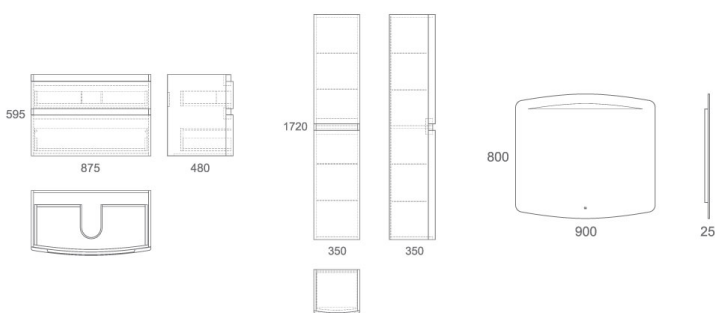

Глянцевая поверхность

Доводчик для плавного закрытия

Влагостойкий материал

Сенсорное управление

Гарантия 2 года

BOYARD