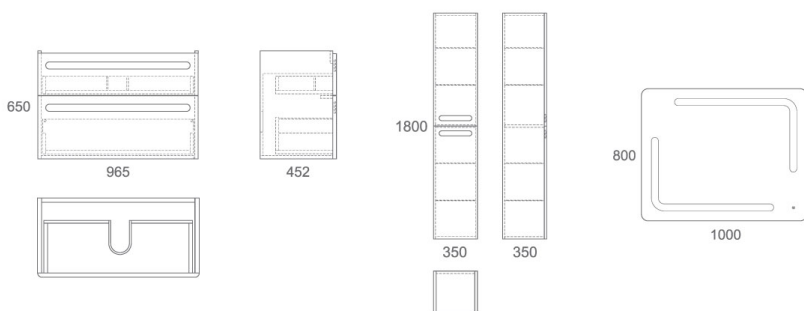

Глянцевая поверхность

Влагостойкий материал

Сенсорное управление

Гарантия 2 года