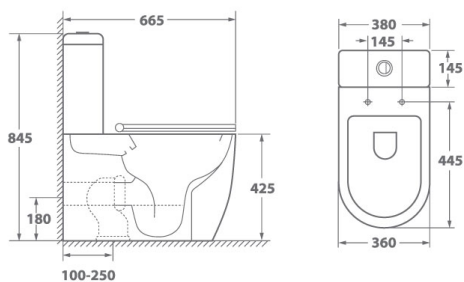

VIND Cirkel-GL

Наименование:	OWL Vind Cirkel-GL
Артикул:	OWLT190301 (чаша) / OWLT190301/2 (бачок)
Тип унитаза:	Компакт
Цвет покрытия:	Белый
Габариты, см (ш/г/в):	38 x 66,5 x 84,5