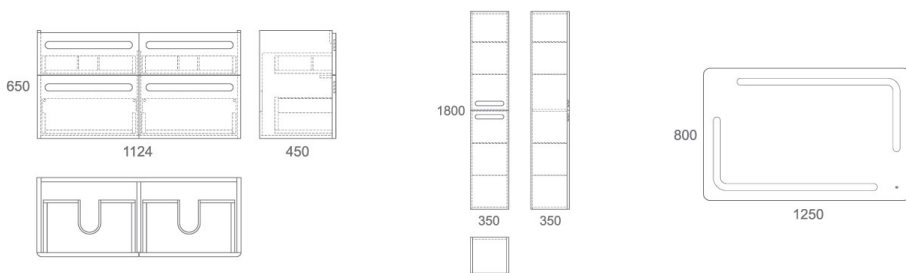

OTALIA 125 / 4 ящика

Состав коллекции:	Тумба	Умывальник	Зеркальная панель	Пенал	Ножки
Наименование:	Otalia 125	MYJOYS Harmony 125	Otalia 125*	Otalia 180/35	Ножки / 15 см
Артикул:	OW04.08.00	641938	OW04.13.00	OW04.09.00	OW99.00.00
Монтаж:	Подвесной/напольный	На тумбу	Подвесной	Подвесной/напольный	Напольный
Комплектация:	4 ящика	2 чаши	-	Пенал, 4 стекл. полки	4 шт.
Цвет покрытия:	Белый лак	Санфарфор	-	Белый лак	Хром
Габариты, см (ш/г/в):	122,4 x 45 x 65	125 x 47 x 20,7	125 x 2,6 x 80	35 x 35 x 180	

* Зеркальная панель с LED-подсветкой и сенсорным управлением