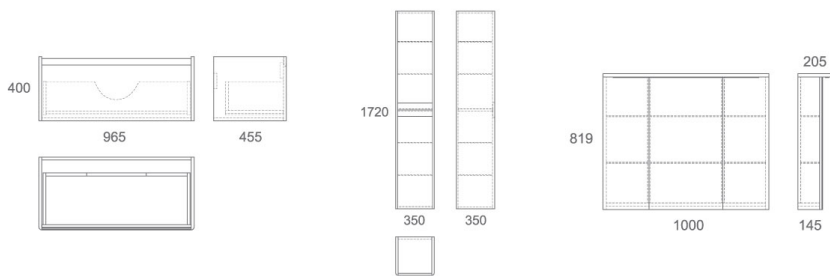

MALAREN 100

Состав коллекции:	Тумба	Умывальник	Зеркальный шкаф	Пенал
Наименование:	Malaren 100	MYJOYS Euphoria 100	Malaren 100*	Malaren 180/40
Артикул:	OWO3.04.05	641235	OWO3.13.05	OWO3.09.05
Монтаж:	Подвесной	На тумбу	Подвесной	Подвесной/напольный
Комплектация:	1 ящик	1 чаша	Шкаф, 6 стекл. полок	Пенал, 4 стекл. полки
Цвет покрытия:	Белый лак	Санфарфор	Зеркало, белый	Белый лак
Габариты, см (ш/г/в):	96,5 x 45,5 x 40	100,4 x 47,6 x 19,5	100 x 20,5 x 81,9	35 x 35 x 172

* Зеркальный шкаф с LED-подсветкой