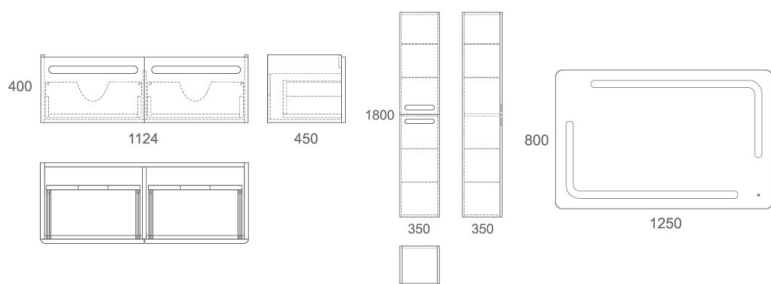

OTALIA 125 / 2 ящика

Состав коллекции:	Тумба	Умывальник	Зеркальная панель	Пенал
Наименование:	Otalia 125	MYJOYS Harmony 125	Otalia 125*	Otalia 180/35
Артикул:	OWO4.04.00	641938	OWO4.13.00	OWO4.09.00
Монтаж:	Подвесной	На тумбу	Подвесной	Подвесной/напольный
Комплектация:	2 ящика	2 чаши	-	Пенал, 4 стекл. полки
Цвет покрытия:	Белый лак	Санфарфор	-	Белый лак
Габариты, см (ш/г/в):	122,4 x 45 x 40	125 x 47 x 20,7	125 x 2,6 x 70	35 x 35 x 180

* Зеркальная панель с LED-подсветкой и сенсорным управлением