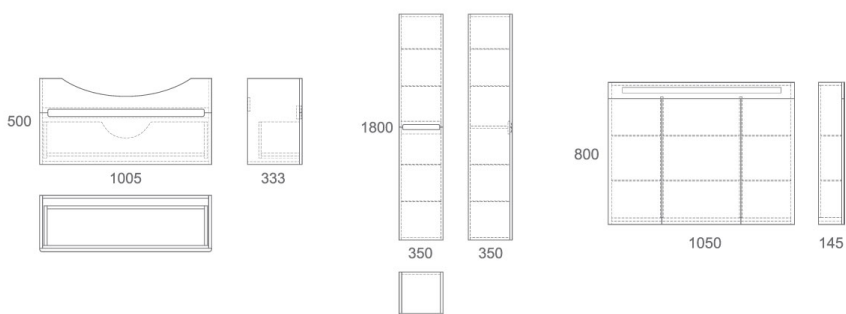

LAGERTA 105

Состав коллекции:	Тумба	Умывальник	Зеркальный шкаф	Пенал
Наименование:	Lagerta 105	Лагуна 105	Lagerta 105*	Nyborg 35
Артикул:	OW08.04.00	191683	OW08.05.00	OW06.04.00
Монтаж:	Подвесной	На тумбу	Подвесной	Подвесной/напольный
Комплектация:	1 ящик	1 чаша	Шкаф, 6 стекл. полки	Пенал, 4 стекл. полки
Цвет покрытия:	Белый лак	Санфарфор	Зеркало, белый	Белый лак
Габариты, см (ш/г/в):	100,5 x 33,3 x 50	106 x 47 x 22	105 x 14,5 x 80	35 x 35 x 180

* Зеркальная панель с LED-подсветкой