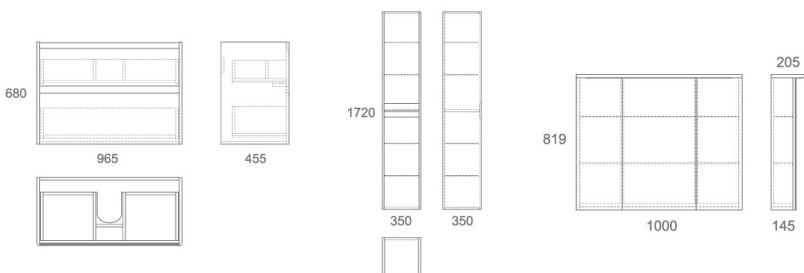

Глянцевая поверхность

Доводчик для плавного закрытия

Влагостойкий материал

Гарантия 2 года