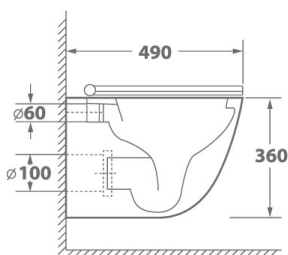

VIND Cirkel-H

Наименование:	OWL Vind Cirkel-H
Артикул:	OWLT190302
Тип унитаза:	Подвесной
Цвет покрытия:	Белый
Габариты, см (ш/г/в):	37 x 49 x 36