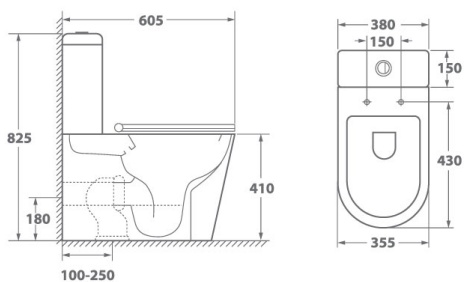

VIND Cirkel-G

Наименование:	OWL Vind Cirkel-G
Артикул:	OWLT190303 (чаша) / OWLT190303/2 (бачок)
Тип унитаза:	Компакт
Цвет покрытия:	Белый
Габариты, см (ш/г/в):	38 x 60,5 x 82,5