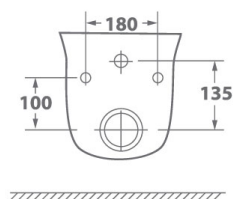

ETER Ruta-H

Наименование:	OWL Eter Ruta-H
Артикул:	OWLT190203
Тип унитаза:	Подвесной
Цвет покрытия:	Белый
Габариты, см (ш/г/в):	35,5 x 51 x 37