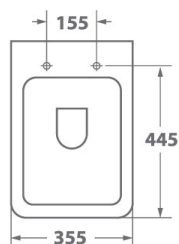

ETER Ruta-H

Наименование:	OWL Eter Ruta-H
Артикул:	OWLT190203
Тип унитаза:	Подвесной
Цвет покрытия:	Белый
Габариты, см (ш/г/в):	35,5 x 51 x 37