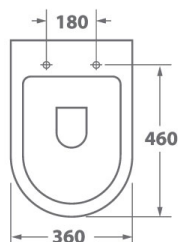

ELD Cirkel-H

Наименование:	OWL Eld Cirkel-H
Артикул:	OWLT190101
Тип унитаза:	Подвесной
Цвет покрытия:	Белый
Габариты, см (ш/г/в):	36 x 52 x 36,5