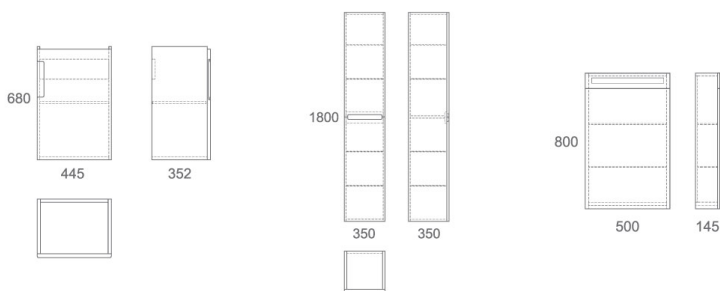

RUNN 50

Состав коллекции:	Тумба	Умывальник	Зеркальный шкаф	Пенал	Ножки
Наименование:	Runn 50 с дверкой	Мини 50 СК	Runn 50*	Nyborg 35	Ножки / 15 см
Артикул:	OW07.02.00	641594	OW07.05.00	OW06.04.00	OW99.00.00
Монтаж:	Подвесной/напольный	На тумбу	Подвесной	Подвесной/напольный	Напольный
Комплектация:	1 тумба	1 чаша	Шкаф, 2 стекл. полки	Пенал, 4 стекл. полки	4 шт.
Цвет покрытия:	Белый лак	Санфарфор	Зеркало, белый	Белый лак	Хром
Габариты, см (ш/г/в):	44,5 x 35,2 x 68	50 x 38 x 16,5	50 x 14,5 x 80	35 x 35 x 180	

* Зеркальный шкаф с LED-подсветкой