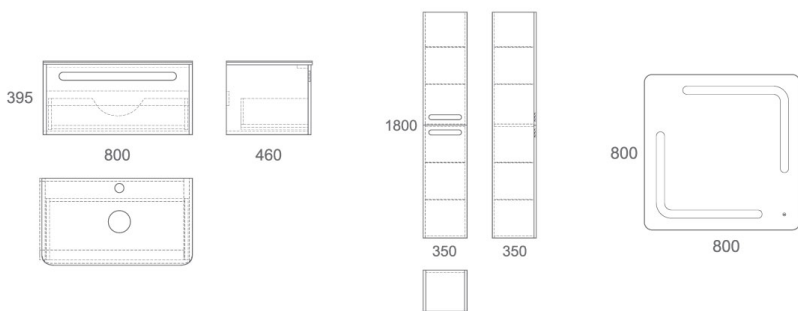

Глянцевая поверхность

Доводчик для плавного закрытия

Влагостойкий материал

Сенсорное управление

Гарантия 2 года