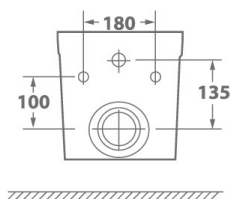

ELD Cirkel-H

Наименование:	OWL Eld Cirkel-H
Артикул:	OWLT190101
Тип унитаза:	Подвесной
Цвет покрытия:	Белый
Габариты, см (ш/г/в):	36 x 52 x 36,5