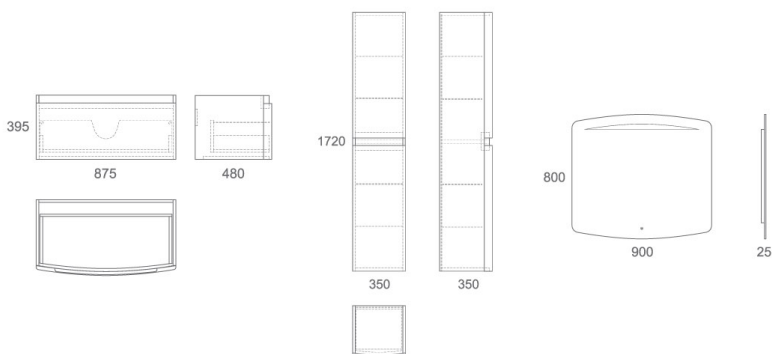

GOTLAND 90 TIFFANI / 1 ящик

Состав коллекции:	Тумба	Умывальник	Зеркальная панель	Пенал
Наименование:	Gotland 90 tiffani	Java 90	Gotland 90*	Gotland 175/35
Артикул:	OWO10030	OWLВ19-16090	OWO10400	OWO10300
Монтаж:	Подвесной	На тумбу	Подвесной	Подвесной
Комплектация:	1 ящик	1 чаша	-	4 стекл. полки
Цвет покрытия:	Белый лак	Санфарфор	-	Белый лак
Габариты, см (ш/г/в):	875 x 48 x 40	90 x 51 x 5	90 x 2,5 x 80	35 x 35 x 172

* Зеркальная панель с LED-подсветкой и сенсорным управлением