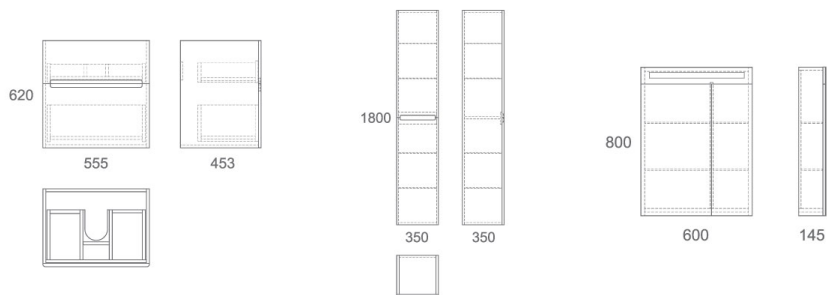

NYBORG 60

Состав коллекции:	Тумба	Умывальник	Зеркальный шкаф	Пенал	Ножки
Наименование:	Nyborg 60	Дрея Q 60	Nyborg 60*	Nyborg 35	Ножки / 15 см
Артикул:	OW06.01.00	191638	OW06.05.00	OW06.04.00	OW99.00.00
Монтаж:	Подвесной/напольный	На тумбу	Подвесной	Подвесной/напольный	Напольный
Комплектация:	2 ящика	1 чаша	Шкаф, 4 стекл. полки	Пенал, 4 стекл. полки	4 шт.
Цвет покрытия:	Белый лак	Санфарфор	Зеркало, белый	Белый лак	Хром
Габариты, см (ш/г/в):	55,5 x 45,3 x 62	60 x 47 x 18	60 x 14,5 x 80	35 x 35 x 180	

* Зеркальный шкаф с LED-подсветкой