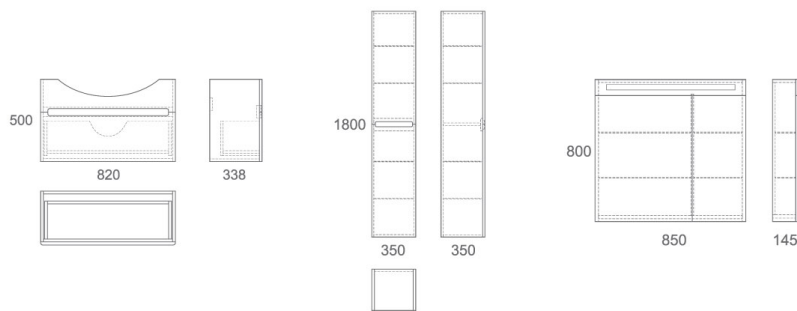

LAGERTA 85

Состав коллекции:	Тумба	Умывальник	Зеркальный шкаф	Пенал
Наименование:	Lagerta 85	Лагуна 85	Nyborg 80*	Nyborg 35
Артикул:	OW08.03.00	191676	OW06.07.00	OW06.04.00
Монтаж:	Подвесной	На тумбу	Подвесной	Подвесной/напольный
Комплектация:	1 ящик	1 чаша	Шкаф, 4 стекл. полки	Пенал, 4 стекл. полки
Цвет покрытия:	Белый лак	Санфарфор	Зеркало, белый	Белый лак
Габариты, см (ш/г/в):	82 x 33,8 x 50	84,5 x 47 x 21,5	80 x 14,5 x 80	35 x 35 x 180

* Зеркальная панель с LED-подсветкой