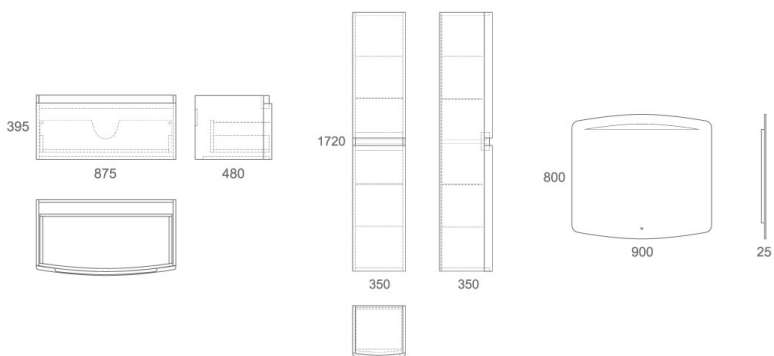

GOTLAND 90 / 1 ящик

Состав коллекции:	Тумба	Умывальник	Зеркальная панель	Пенал
Наименование:	Gotland 90	Java 90	Gotland 90*	Gotland 175/35
Артикул:	OWO10000	OWLВ19-16090	OWO10400	OWO10300
Монтаж:	Подвесной	На тумбу	Подвесной	Подвесной
Комплектация:	1 ящик	1 чаша	-	4 стекл. полки
Цвет покрытия:	Белый лак	Санфарфор	-	Белый лак
Габариты, см (ш/г/в):	875 x 48 x 40	90 x 51 x 5	90 x 2,5 x 80	35 x 35 x 172

* Зеркальная панель с LED-подсветкой и сенсорным управлением