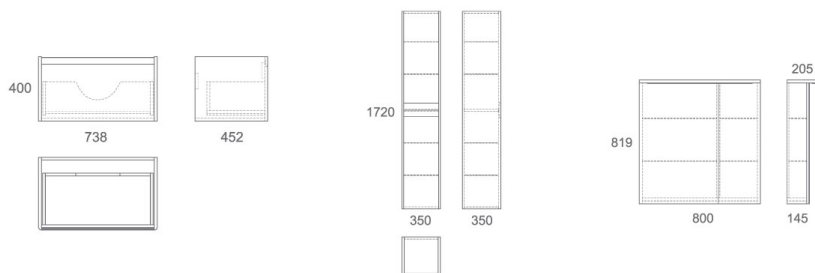

MALAREN 80

Состав коллекции:	Тумба	Умывальник	Зеркальный шкаф	Пенал
Наименование:	Malaren 80	MYJOYS Euphoria 80	Malaren 80*	Malaren 180/40
Артикул:	OWO3.02.05	640177	OWO3.11.05	OWO3.09.05
Монтаж:	Подвесной	На тумбу	Подвесной	Подвесной/напольный
Комплектация:	1 ящик	1 чаша	Шкаф, 4 стекл. полки	Пенал, 4 стекл. полки
Цвет покрытия:	Белый лак	Санфарфор	Зеркало, белый	Белый лак
Габариты, см (ш/г/в):	73,8 x 45,2 x 40	77,5 x 47,1 x 19,4	80 x 20,5 x 81,9	35 x 35 x 172

* Зеркальный шкаф с LED-подсветкой