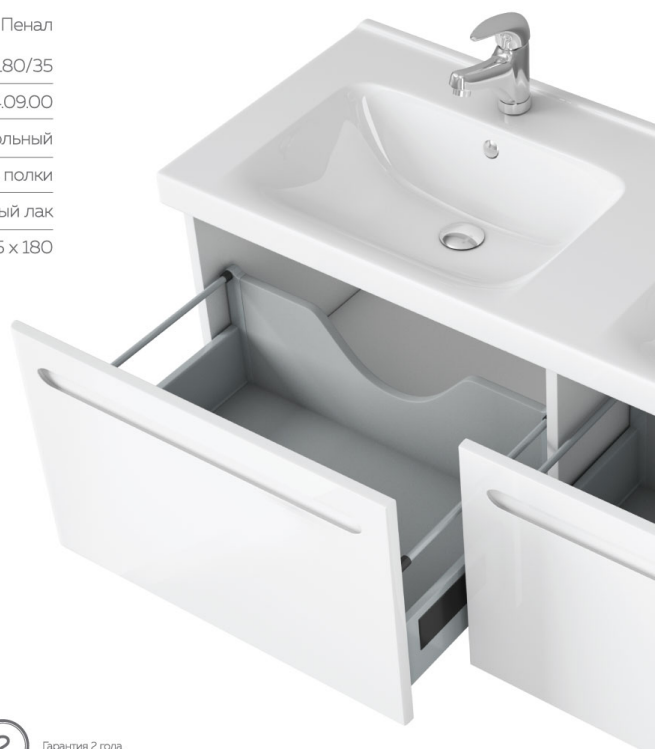

OTALIA 125 / 2 ящика

Состав коллекции:	Тумба	Умывальник	Зеркальная панель	Пенал
Наименование:	Otalia 125	MYJOYS Harmony 125	Otalia 125*	Otalia 180/35
Артикул:	OWO4.04.00	641938	OWO4.13.00	OWO4.09.00
Монтаж:	Подвесной	На тумбу	Подвесной	Подвесной/напольный
Комплектация:	2 ящика	2 чаши	-	Пенал, 4 стекл. полки
Цвет покрытия:	Белый лак	Санфарфор	-	Белый лак
Габариты, см (ш/г/в):	122,4 x 45 x 40	125 x 47 x 20,7	125 x 2,6 x 70	35 x 35 x 180

* Зеркальная панель с LED-подсветкой и сенсорным управлением