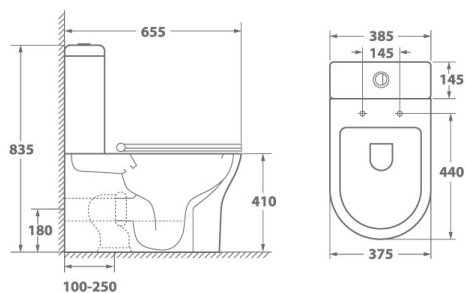

ETER Cirkel-G

Наименование:	OWL Eter Cirkel-G
Артикул:	OWLT190202 (чаша) / OWLT190202/2 (бачок)
Тип унитаза:	Компакт
Цвет покрытия:	Белый
Габариты, см (ш/г/в):	375 x 65,5 x 83,5