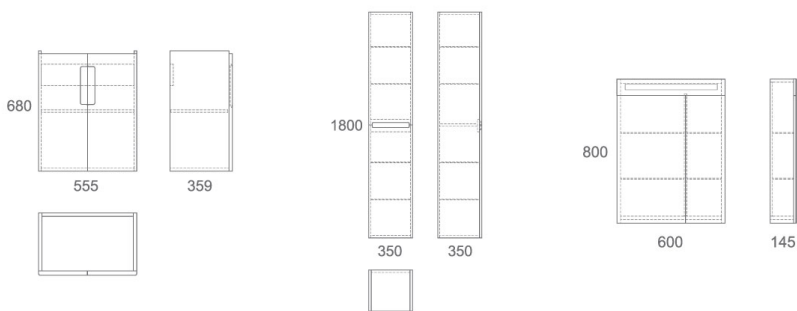

Глянцевая поверхность

Доводчик для плавного закрытия

Влагостойкий материал

Гарантия 2 года