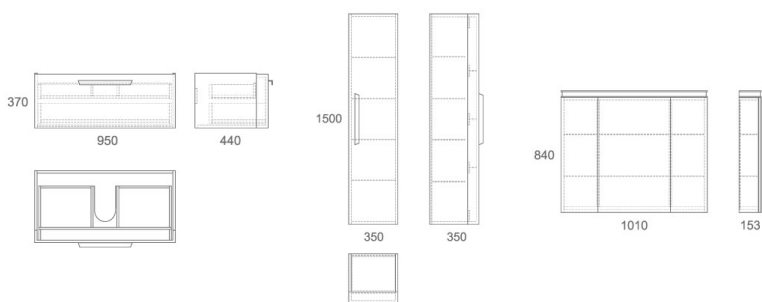

RAGNAR 100

Состав коллекции:	Тумба	Умывальник	Зеркальный шкаф	Пенал
Наименование:	Ragnar 100	Stence 100	Ragnar 100*	Ragnar 150/35
Артикул:	OWO20200	OWLБ19-17100	OWO20500	OWO20300
Монтаж:	Подвесной	На тумбу	Подвесной	Подвесной
Комплектация:	1 ящик	1 чаша	6 стекл. полок	4 стекл. полки
Цвет покрытия:	Белый лак	Санфарфор	Белый лак	Белый лак
Габариты, см (ш/г/в):	95 x 44 x 37	98 x 45 x 10	101 x 15,3 x 84	35 x 35 x 150

* Зеркальный шкаф с LED-подсветкой