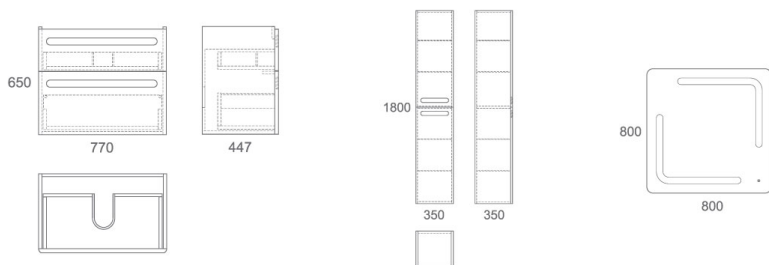

Глянцевая поверхность

Доводчик для плавного закрытия

Влагостойкий материал

Сенсорное управление

Гарантия 2 года