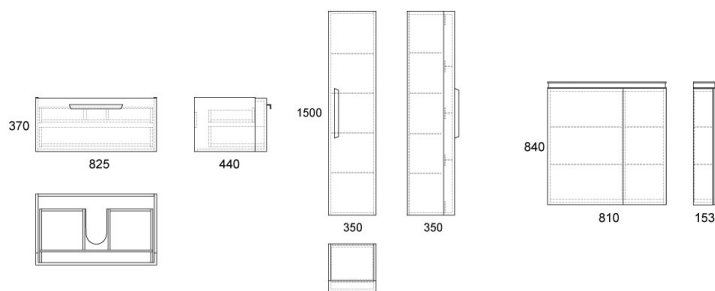

RAGNAR 85

Состав коллекции:	Тумба	Умывальник	Зеркальный шкаф	Пенал
Наименование:	Ragnar 85	Stence 85	Ragnar 80*	Ragnar 150/35
Артикул:	OWO20100	OWLБ19-17085	OWO20400	OWO20300
Монтаж:	Подвесной	На тумбу	Подвесной	Подвесной
Комплектация:	1 ящик	1 чаша	6 стекл. полок	4 стекл. полки
Цвет покрытия:	Белый лак	Санфарфор	Белый лак	Белый лак
Габариты, см (ш/г/в):	82,5 x 44 x 37	85 x 45 x 10	81 x 15,3 x 84	35 x 35 x 150

* Зеркальный шкаф с LED-подсветкой