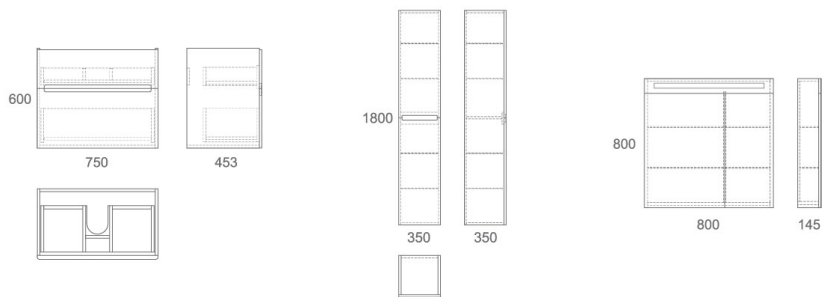

NYBORG 80

Состав коллекции:	Тумба	Умывальник	Зеркальный шкаф	Пенал	Ножки
Наименование:	Nyborg 80	Дрея Q 80	Nyborg 80*	Nyborg 35	Ножки / 15 см
Артикул:	OW06.03.00	192185	OW06.07.00	OW06.04.00	OW99.00.00
Монтаж:	Подвесной/напольный	На тумбу	Подвесной	Подвесной/напольный	Напольный
Комплектация:	2 ящика	1 чаша	Шкаф, 4 стекл. полки	Пенал, 4 стекл. полки	4 шт.
Цвет покрытия:	Белый лак	Санфарфор	Зеркало, белый	Белый лак	Хром
Габариты, см (ш/г/в):	75 x 44 x 62	80,5 x 48 x 19,5	80 x 14,5 x 80	35 x 35 x 180	

* Зеркальный шкаф с LED-подсветкой