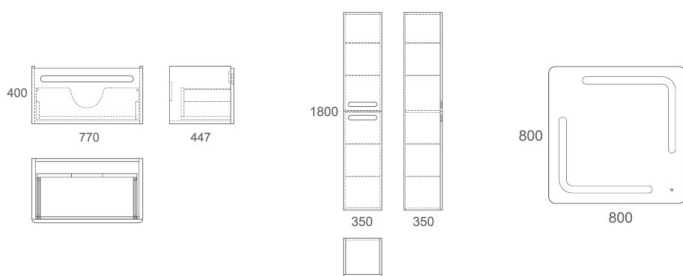

OTALIA 80

Состав коллекции:	Тумба	Умывальник	Зеркальная панель	Пенал
Наименование:	Otalia 80	MYJOYS Harmony 80	Otalia 80*	Otalia 180/35
Артикул:	OWO4.02.00	640207	OWO4.11.00	OWO4.09.00
Монтаж:	Подвесной	На тумбу	Подвесной	Подвесной/напольный
Комплектация:	1 ящик	1 чаша	-	Пенал, 4-стекл. полки
Цвет покрытия:	Белый лак	Санфарфор	-	Белый лак
Габариты, см (ш/г/в):	77 x 44,7 x 40	80 x 47 x 20	80 x 2,6 x 70	35 x 35 x 180

* Зеркальная панель с LED-подсветкой и сенсорным управлением