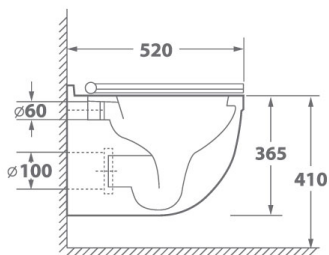

ELD Cirkel-H

Наименование:	OWL Eld Cirkel-H
Артикул:	OWLT190101
Тип унитаза:	Подвесной
Цвет покрытия:	Белый
Габариты, см (ш/г/в):	36 x 52 x 36,5