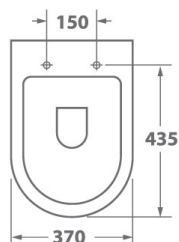

VIND Cirkel-H

Наименование:	OWL Vind Cirkel-H
Артикул:	OWLT190302
Тип унитаза:	Подвесной
Цвет покрытия:	Белый
Габариты, см (ш/г/в):	37 x 49 x 36