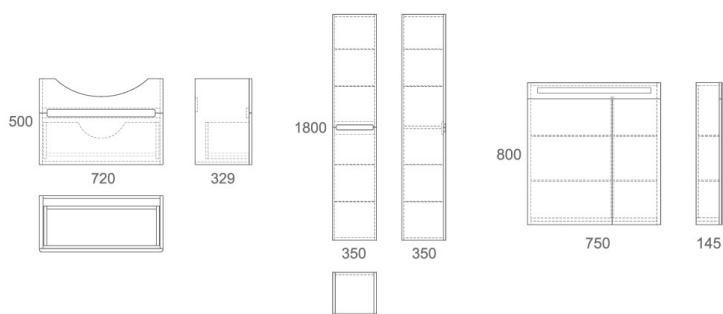

LAGERTA 75

Состав коллекции:	Тумба	Умывальник	Зеркальный шкаф	Пенал
Наименование:	Lagerta 75	Лагуна 75	Nyborg 70*	Nyborg 35
Артикул:	OW08.02.00	28230	OW06.06.00	OW06.04.00
Монтаж:	Подвесной	На тумбу	Подвесной	Подвесной/напольный
Комплектация:	1 ящик	1 чаша	Шкаф, 4 стекл. полки	Пенал, 4 стекл. полки
Цвет покрытия:	Белый лак	Санфарфор	Зеркало, белый	Белый лак
Габариты, см (ш/г/в):	72 x 32,9 x 50	75 x 47,5 x 22	70 x 14,5 x 80	35 x 35 x 180

* Зеркальная панель с LED-подсветкой