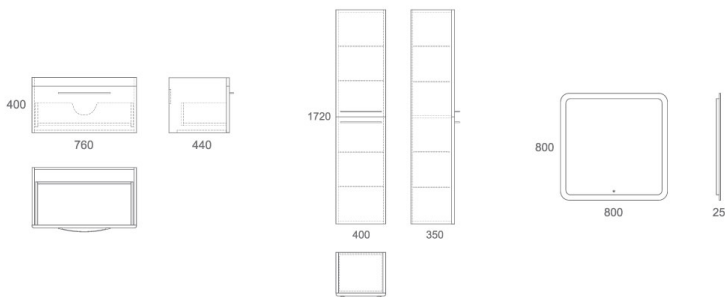

SKANSEN 80

Состав коллекции:	Тумба	Умывальник	Зеркальная панель	Пенал
Наименование:	Skansen 80	Luxury 80	Skansen 80*	Skansen 40
Артикул:	OW050100	OWLBI9-11080	OW050500	OW050400
Монтаж:	Подвесной	На тумбу	Подвесной	Подвесной/напольный
Комплектация:	1 ящик	1 чаша	-	-
Цвет покрытия:	Белый лак	Санфарфор	-	Белый лак
Габариты, см (ш/г/в):	76 x 44 x 40	80 x 46 x 6	80 x 2,5 x 80	40 x 35 x 172

* Зеркальная панель с LED-подсветкой