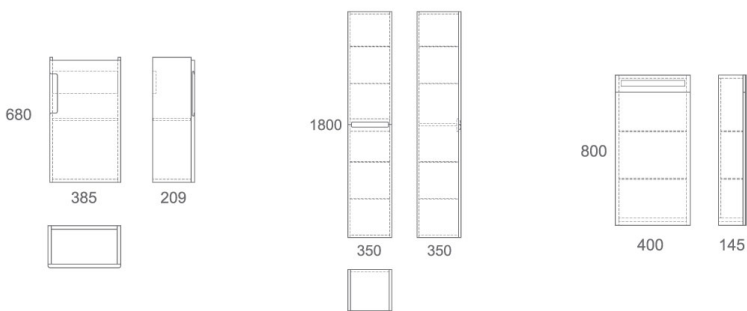

Глянцевая поверхность

Доводчик для плавного закрытия

Влагостойкий материал

Гарантия 2 года