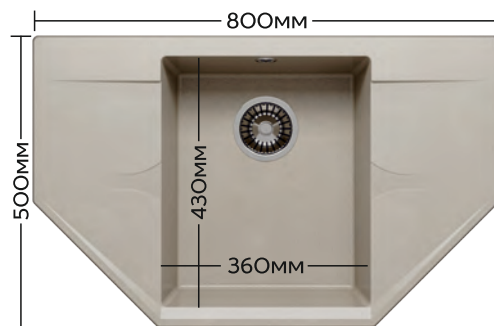

# BRIG 870

Эстетика строгих линий

Габариты: 870 x 500 мм  
Чаши: 360 x 430 x h200 мм  
160 x 280 x h130 мм

чёрный 16

терракот 307

песочный 302

серый 14

бежевый 27

белый хлопок 36

RIFF

Элегантное решение  
для угловой столешницы

Габариты: 800 x 500 мм  
Чаша: 360 x 430 x h200 мм

чёрный 16

терракот 307

песочный 302

серый 14