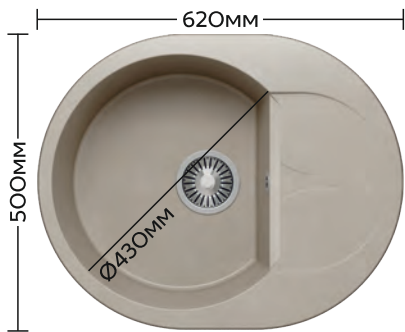

## АТОЛ 460

Удобно даже в самой компактной кухне

Габариты: Ø460 мм  
Чаша: Ø380 x h200 мм

чёрный 16

терракот 307

песочный 302

серый 14

бежевый 27

## АТОЛ 520

Маленькая мойка для крупной посуды

Габариты: Ø520 мм  
Чаша: Ø420 x h200 мм

чёрный 16

терракот 307

песочный 302

серый 14

бежевый 27

# АТОЛ 620

Для тех,  
кто любит свободу

Габариты: 620 x 500 мм  
Чаша: Ø430 x h200 мм

чёрный 16

терракот 307

песочный 302

серый 14

бежевый 27