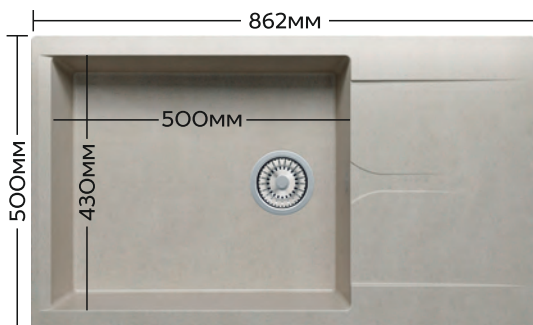

GALS 862

Невероятный объём чаши

Габариты: 862 x 500 мм
Чаша: 500 x 430 x h200 мм