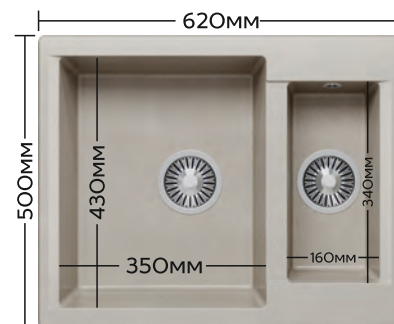

бежевый 27

белый хлопок 36

BRIG 620

Компактность
при максимальной
функциональности

Габариты: 620 x 500 мм
Чаши: 350 x 430 x h200 мм
160 x 340 x h130 мм