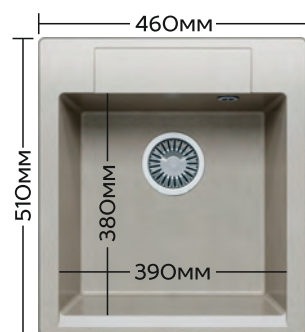

# АТОЛ 760

Много поверхности,  
много объёма

Габариты: 760 x 500 мм  
Чаша: Ø430 x h200 мм

чёрный 16

терракот 307

песочный 302

серый 14

бежевый 27

## ARGO 420

Компактность  
и эргономичность

Габариты: 420 x 510 мм  
Чаша: 340 x 380 x h200 мм

чёрный 16

терракот 307

песочный 302

серый 14

бежевый 27

## ARGO 460

Строгая геометрия  
форм

Габариты: 460 x 510 мм  
Чаша: 390 x 380 x h200 мм

чёрный 16

терракот 307

песочный 302

серый 14

бежевый 27