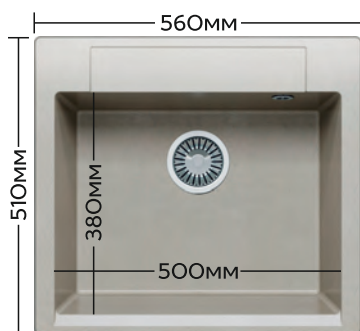

## ARGO 420

Компактность  
и эргономичность

Габариты: 420 x 510 мм  
Чаша: 340 x 380 x h200 мм

чёрный 16

терракот 307

песочный 302

серый 14

бежевый 27

## ARGO 460

Строгая геометрия  
форм

Габариты: 460 x 510 мм  
Чаша: 390 x 380 x h200 мм

чёрный 16

терракот 307

песочный 302

серый 14

бежевый 27

# ARGO 560

Практичная  
вместительная чаша

Габариты: 560 x 510 мм  
Чаша: 500 x 380 x h200 мм

чёрный 16

терракот 307

песочный 302

серый 14

бежевый 27