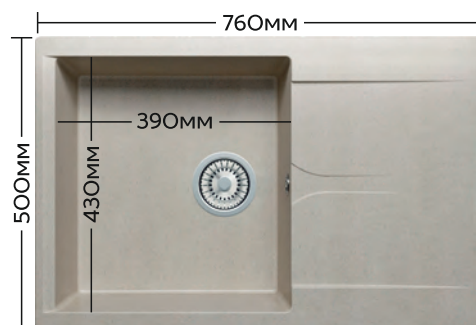

GALS 760

Гармония дизайна
и функциональности

Габариты: 760 x 500 мм
Чаша: 390 x 430 x h200 мм