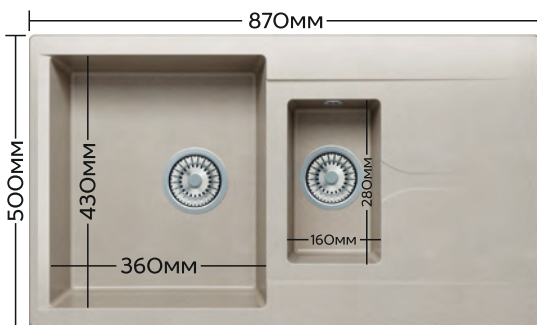

BRIG 870

Эстетика строгих линий

Габариты: 870 x 500 мм
Чаши: 360 x 430 x h200 мм
160 x 280 x h130 мм