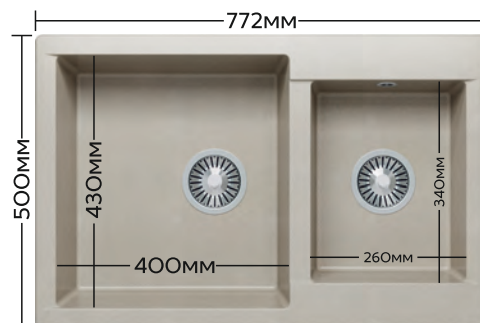

BRIG 772

Ювелирная
точность исполнения

Габариты: 770 x 500 мм
Чаши: 400 x 430 x h200 мм
260 x 340 x h130 мм