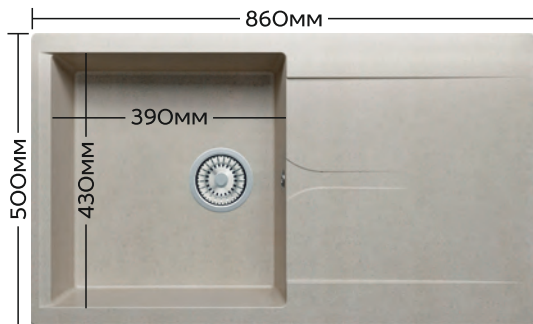

GALS 860

Идеальное соотношение чаши и крыла

Габариты: 860 x 500 мм
Чаша: 390 x 430 x h200 мм