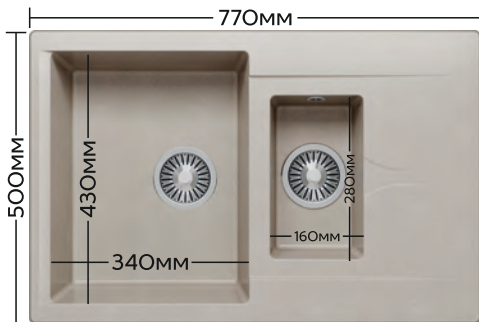

BRIG 770

Продуманность
каждой детали

Габариты: 770 x 500 мм
Чаши: 340 x 430 x h200 мм
160 x 280 x h130 мм