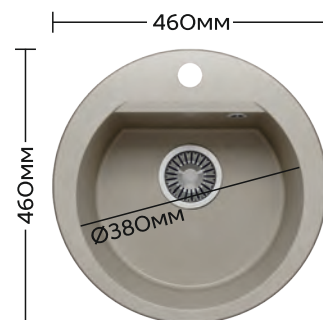

## АТОЛ 460

Удобно даже в самой компактной кухне

Габариты: Ø460 мм  
Чаша: Ø380 x h200 мм

чёрный 16

терракот 307

песочный 302

серый 14

бежевый 27

## АТОЛ 520

Маленькая мойка для крупной посуды

Габариты: Ø520 мм  
Чаша: Ø420 x h200 мм

чёрный 16

терракот 307

песочный 302

серый 14

бежевый 27