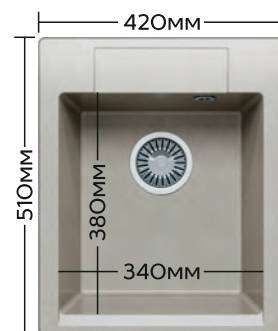

# АТОЛ 760

Много поверхности,  
много объёма

Габариты: 760 x 500 мм  
Чаша: Ø430 x h200 мм

чёрный 16

терракот 307

песочный 302

серый 14

бежевый 27

## ARGO 420

Компактность  
и эргономичность

Габариты: 420 x 510 мм  
Чаша: 340 x 380 x h200 мм

чёрный 16

терракот 307

песочный 302

серый 14

бежевый 27