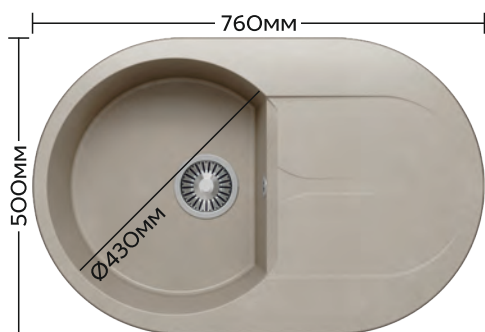

# АТОЛ 620

Для тех,  
кто любит свободу

Габариты: 620 x 500 мм  
Чаша: Ø430 x h200 мм

чёрный 16

терракот 307

песочный 302

серый 14

бежевый 27

# АТОЛ 760

Много поверхности,  
много объёма

Габариты: 760 x 500 мм  
Чаша: Ø430 x h200 мм

чёрный 16

терракот 307

песочный 302

серый 14

бежевый 27