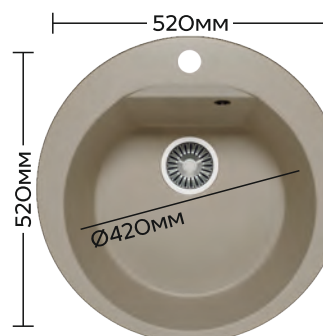

## АТОЛ 460

Удобно даже в самой компактной кухне

Габариты: Ø460 мм  
Чаша: Ø380 x h200 мм

чёрный 16

терракот 307

песочный 302

серый 14

бежевый 27

## АТОЛ 520

Маленькая мойка для крупной посуды

Габариты: Ø520 мм  
Чаша: Ø420 x h200 мм

чёрный 16

терракот 307

песочный 302

серый 14

бежевый 27