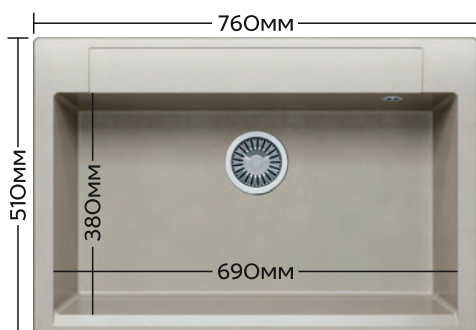

ARGO 760

Безграничные
ВОЗМОЖНОСТИ

Габариты: 760 x 510 мм
Чаша: 690 x 380 x h200 мм