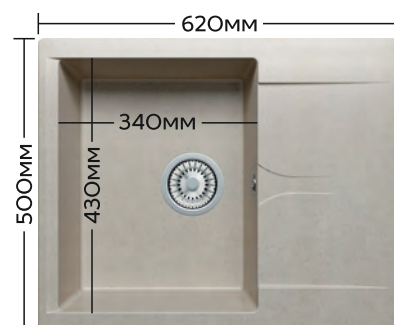

бежевый 27

белый хлопок 36

GALS 620

Оптимальный размер
для маленькой кухни

Габариты: 620 x 500 мм
Чаша: 340 x 430 x h200 мм