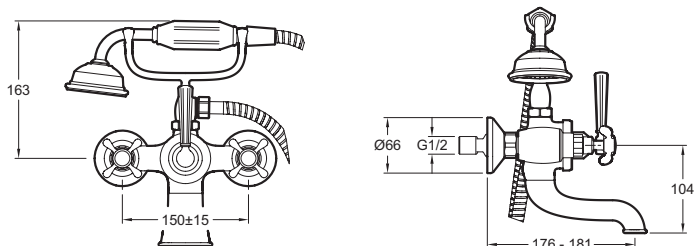

E24313

Коллекция: CLÉO 1889

Отделки*:

CP - Хром

BGG - Бежевое золото

Общие характеристики:

Преимущества для конечного пользователя

- Очарование стиля ретро : классические линии, выбор благородных материалов, коллекция в стиле ретро.
- Отделка "Глянцевое золото": богатая и яркая отделка, которая возвышает пространство своими теплыми бликами и усиливает роскошную сторону коллекции. Покрытие PVD, гарантия 25 лет.
- Широкий носик: обеспечивает быстрое наполнение ванны.

Технические характеристики

- МАТЕРИАЛ : N/A
- TYPE : Двурычажный
- RACCORDS : С гибкой подводкой
- ТИП УСТАНОВКИ : Крепление к стене
- DÉBIT (L/MN SOUS 3 BARS) : Душ 9 л/мин // Ванна : 25 л/мин

Технический чертёж

Спецификация продукта : Настенный смеситель. E24313. Коллекция : CLÉO 1889. МАТЕРИАЛ : N/A. ТИП УСТАНОВКИ : Крепление к стене. TYPE : Двурычажный. DÉBIT (L/MN SOUS 3 BARS) : Душ 9 л/мин // Ванна : 25 л/мин. RACCORDS : С гибкой подводкой.