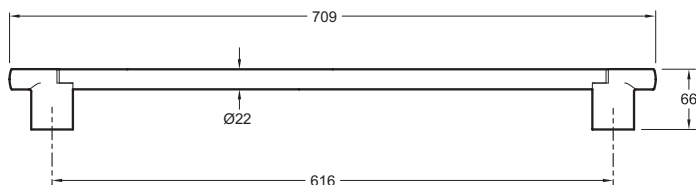

Преимущества для конечного пользователя

- Гармония : Сочетается с коллекциями Toobi, Avid, Composed и Awaken.

Технические характеристики

- РАЗМЕРЫ (СМ) : 2.20 x 2.20 см

- МАТЕРИАЛ : Металл

Технический чертёж

Спецификация продукта : Душевая колонна. E24934. Коллекция : AWAKEN. РАЗМЕРЫ (СМ) : 2.20 x 2.20 см. МАТЕРИАЛ : Металл.